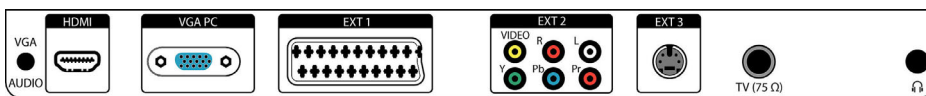

- Teletext: 100 oldalas smart szöveg
- Kép a képen: Szöveges kettős képernyő

Hang

- Kimeneti teljesítmény (RMS): 2 x 3 W
- Hangrendszer: Monó, Sztereó
- Hangzásjavítás: Automatikus hangerő-kiegyenlítő, Incredible Surround, Smart Sound

Csatlakoztathatóság

- Ext 1 Scart: Audio B/J, CVBS be/ki, RGB
- Egyéb csatlakozások: Fejhallgató-kimenet, PC audio be, VGA PC-bemenet
- Ext 3: S-video be
- Ext 2: YPbPr be, CVBS be, Audió L/R bemenet
- Ext 4: HDMI

Tápellátás

- Hálózati tápellátás: 100–240 V; 50/60 Hz
- Környezeti hőmérséklet: 5 °C-tól 35 °C-ig
- Energiafogyasztás: 45 W
- Fogyasztás készenléti üzemmódban: $0,3\text{ W}$

Tartozékok

- Mellékelt tartozékok: Asztali állvány, Hálózati tápkábel, Gyors üzembe helyezési útmutató, Felhasználói kézikönyv, Garancialevél, Távvezérlő, Elemek a távvezérlőhöz

Méret

- Készülék szélessége: 470 mm
- Készülék magassága: 406 mm
- Készülék mélysége: 71 mm
- Termék tömege: 5,8 kg
- Készülék szélessége (állvánnyal együtt): 470 mm
- Készülék magassága (állvánnyal együtt): 448 mm
- Készülék mélysége (állvánnyal együtt): 205 mm
- Termék tömege (+állvány): 6,7 kg
- Doboz szélessége: 572 mm
- Doboz magassága: 500 mm
- Doboz mélysége: 225 mm
- Tömeg, a csomagolással együtt: 9,7 kg
- Fali tartóval kompatibilis: 100 x 100 mm

Fénypontok

Crystal Clear III

A Crystal Clear III a bővítések egész sorát nyújtja: 2D fésűs szűrő, dinamikus kontraszt, Blue stretch és Green enhancement, hogy mindig a lehető legtermészetesebb képeket kaphassa.

LCD-kijelző, 640 x 480p

LCD-kijelző, 640 x 480p