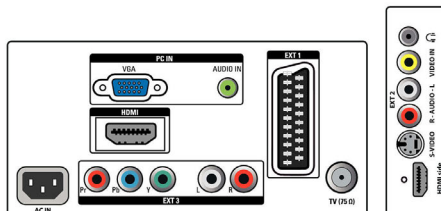

Geluid

- Uitgangsvermogen (RMS): 2 x 3 W
- Geluidssysteem: Mono, Stereo
- Geluidsverbetering: Automatische volumeregelaar, Incredible Surround, Smart Sound

Connectiviteit

- EasyLink (HDMI-CEC): Afspelen met één druk op de knop, Stand-by
- Ext. 1 scart: Audio L/R, CVBS in/uit, RGB
- HDMI 1: HDMI v1.3
- HDMI 2: HDMI v1.3
- Andere aansluitingen: Hoofdtelefoonuitgang, PC-audio-ingang, PC-ingang VGA
- Ext. 3: YPbPr, Audio L/R in
- Ext. 2: S-Video in, CVBS in, Audio L/R in

Vermogen

- Netspanning: 100 - 240 V, 50/60 Hz
- Omgevingstemperatuur: 5 °C tot 35 °C
- Energieverbruik: 46.5 W
- Stroomverbruik in stand-bystand: $\leq 0,3\text{ W}$

Accessoires

- Meegeleverde accessoires: Tafelstandaard, Voedingskabel, Snelstartgids, Gebruiksaanwijzing, Garantiecertificaat, Afstandsbediening, Batterijen voor afstandsbediening

Afmetingen

- Breedte van het apparaat: 468 mm
- Hoogte van het apparaat: 349 mm
- Diepte van het apparaat: 69 mm
- Gewicht van het product: 3,9 kg
- Breedte van het apparaat (met standaard): 468 mm
- Hoogte van het apparaat (met standaard): 392 mm
- Diepte van het apparaat (met standaard): 166 mm
- Gewicht (incl. standaard): 4,4 kg
- Breedte van de doos: 512 mm
- Hoogte van de doos: 458 mm
- Diepte van de doos: 136 mm
- Gewicht (incl. verpakking): 5,84 kg
- Geschikt voor wandmontage: 100 x 100 mm

Publicatiedatum
2023-08-01

Versie: 3.0.8

EAN: 87 12581 37657 4

© 2023 Koninklijke Philips N.V.
Alle rechten voorbehouden.

Specificaties kunnen zonder voorafgaande kennisgeving worden gewijzigd. Handelsmerken zijn het eigendom van Koninklijke Philips N.V. en hun respectieve eigenaren.

www.philips.com