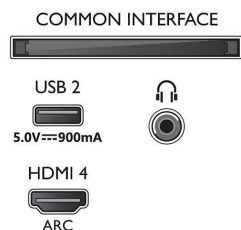

Procesor

- Výkon procesora: Štyri jadrá

Zvuk

- Výstupný výkon (RMS): 20 W
- Konfigurácia reproduktorov: 2 x reproduktor s úplným rozsahom a výkonom 10 W
- Zlepšenie kvality zvuku: Dolby Atmos, Zvuk s umelou inteligenciou, Čisté dialógy, Nočný režim, A.I. (umelá inteligencia) EQ, Zlepšenie basov Dolby, Vyrovnávanie hlasitosti Dolby, DTS Play-Fi,

Connections

Side

Bottom

LED Android TV s rozlíšením 4K UHD

3-stranná funkcia Ambilight TV Podpora hlavných formátov HDR, Technológia P5 Picture Engine – 120Hz, 139 cm (55") Android TV

Technické údaje

55PUS8897/12