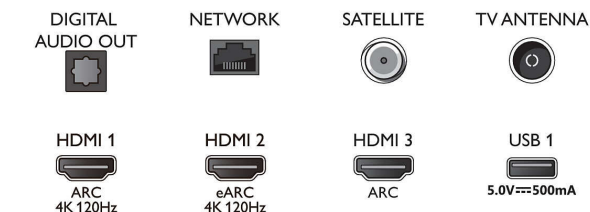

Procesor

- Výkon procesora: Štyri jadrá

Zvuk

- Výstupný výkon (RMS): 20 W
- Konfigurácia reproduktorov: 2 x reproduktor s úplným rozsahom a výkonom 10 W
- Zlepšenie kvality zvuku: Dolby Atmos, Zvuk s umelou inteligenciou, Čisté dialógy, Nočný režim, A.I. (umelá inteligencia) EQ, Zlepšenie basov Dolby, Vyrovnávanie hlasitosti Dolby, DTS Play-Fi,

Connections

Side

Bottom

LED Android TV s rozlíšením 4K UHD

3-stranná funkcia Ambilight TV Podpora hlavných formátov HDR, Technológia P5 Picture Engine – 120Hz, 139 cm (55") Android TV

Technické údaje

55PUS8897/12

Prispôsobenie zvuku Mimi, Kalibrácia miestnosti

Pripojiteľnosť

- Počet pripojení HDMI: 4
- Funkcie HDMI: 4K, Audio Return Channel
- EasyLink (HDMI-CEC): Prepojenie cez diaľkové ovládanie, Systémové ovládanie zvuku, Pohotovostný režim systému, Prehrávanie jedným dotykcom
- Počet konektorov USB: 2
- Bezdrôtové pripojenie: Wi-Fi 802.11ac, 2 x 2, dvojpásmové, Bluetooth 5.0
- Iné pripojenia: Konektor satelitu, Common Interface Plus (CI+), Digitálny zvukový výstup (optický), Ethernet-LAN RJ-45, Slúchadlový výstup, Servisný konektor
- HDCP 2.3: Áno na všetkých konektoroch HDMI
- HDMI ARC: Áno pre všetky porty
- Funkcie HDMI 2.1: eARC v HDMI 2, Podpora eARC/VRR/ALLM, FreeSync Premium, VRR na HDMI 1/2