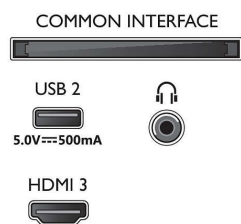

Kép/Kijelző

- Átlós képernyőméret (hüvelyk): 70 hüvelyk
- Átlós képernyőméret (metrikus): 177 cm
- Kijelző: 4K Ultra HD LED
- Panel felbontása: 3840 x 2160
- Natív frissítési frekvencia: 60 Hz

- Képfeldolgozó rendszer: Pixel Precise Ultra HD
- Képjávitás: HDR10, HLG (Hybrid Log Gamma), A HDR10+ rendszerrel kompatibilis, Dolby Vision, Natural Motion (Természetes mozgás)

Connections

Side

Bottom

Műszaki adatok

Smart TV funkciók

- Felhasználói interakció: SimplyShare, Képernyőtűkrözés
- Interaktív TV: HbbTV
- SmartTV alkalmazások*: YouTube, Philips store, Amazon Prime video, Netflix
- Hangsegéd*: Beépített Amazon Alexa, Az Alexával is kompatibilis, A Google Segéddel kompatibilis