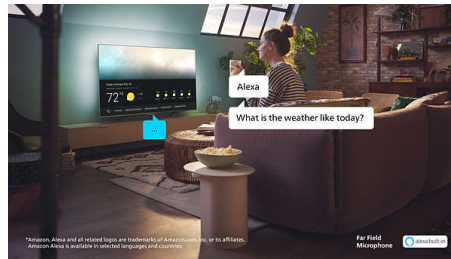

Dolby Vision és Dolby Atmos

A Dolby Vision és Dolby Atmos minden film, TV-show és videójáték esetében nagyszerű

képet és hangot biztosít. Lásna olyannak a képet, amilyennek a rendező megálmodta – többé nem kell bosszankodnia amiatt, hogy a túl sötét képeken nem lehet kivenni, mi történik! Halljon minden szót tisztán. Tapasztalja meg úgy a hanghatásokat, mintha az események kellős közepében lenne.

Hangvezérlés mesterséges intelligenciával

Hangsegédek széles választéka áll rendelkezésre! A TV távvezérlő gombja segítségével közvetlenül beszélhet a TV-be épített Alexa alkalmazáshoz. Ha éppen tévézik, a TV hangereje csökken, így a készülék beépített mikrofonja tisztán fogja érzékelni az Ön hangját. A Google intelligens hangszórókon keresztül is vezérelheti a TV-készülékét.