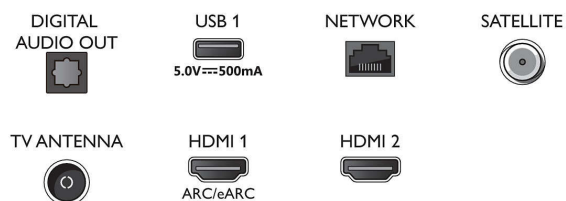

Hangolóegység/Vétel/Adás

- Digitális TV: DVB-T/T2/T2-HD/C/S/S2
- TV-műsorfüzet*: 8 napos elektronikus programfüzet
- Jelerősség kijelzése
- Teletext: 1000 oldalas Hypertext
- HEVC támogatás

Smart TV

- OS: Smart TV továbbfejlesztett operációs rendszerrel

Connections

Side

Bottom

Műszaki adatok

Smart TV funkciók

- Felhasználói interakció: SimplyShare, Képernyőtűkrözés
- Interaktív TV: HbbTV
- SmartTV alkalmazások*: YouTube, Philips store, Amazon Prime video, Netflix
- Hangsegéd*: Beépített Amazon Alexa, Az Alexával is kompatibilis, A Google Segéddel kompatibilis