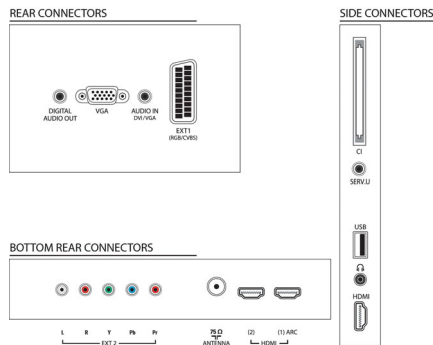

Zvuk

- Výstupný výkon (RMS): 20 W (2 x 10 W)
- Zlepšenie kvality zvuku: AmbiwOOx, Automatické vyrovňovanie hlasitosti, Čistý zvuk, Incredible Surround, Ovládanie výšok a basov

Pripojiteľnosť

- Počet pripojení HDMI: 3
- Funkcie HDMI: Audio Return Channel
- Počet komponentov v (YPbPr): 1
- EasyLink (HDMI-CEC): Preporenie cez diaľkové ovládanie, Systémové ovládanie zvuku, Pohotovostný režim systému, Preporenie Pixel Plus (Philips), Prehrávanie jedným dotykom, Informácie o systéme (jazyk ponuky)
- Počet konektorov Scart (RGB/CVBS): 1
- Počet konektorov USB: 1
- Iné pripojenia: Anténa IEC75, Common Interface Plus (CI+), Digitálny zvukový výstup (koaxiálny), PC-vstup VGA + Zvukový L/P vstup, Slúchadlový výstup

Príkon

- Napájanie zo siete: 220 – 240 V~, 50 – 60 Hz
- Okolité teplota: 5 °C až 35 °C