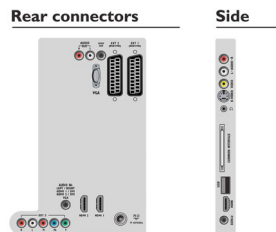

Multimedia-toepassingen

- Afspeelformaat: MP3, LPCM, JPEG-afbeeldingen, MPEG1, MPEG2, H.264/MPEG-4 AVC

Comfort

- Kinderbeveiliging: Kinderslot + Oudercontrole
- Gemakkelijk te installeren: Automatische programmanamen, Automatische zenderinstelling, Automatisch tuningsysteem (ATS), Automatisch opslaan, Fijnafstemming, PLL digitaal afstemmen, Plug & Play
- Gebruiksgemak: Automatische volumeregelaar

- (AVL), Delta Volume per voorkeuzender, Programmalijs, Instellingenwizard, Home-knop, Selectie van favoriete programma's
- Klok: Sleeptimer
- Verbindingsverbeteringen: EasyLink
- Aanpassingen van beeldformaat: Auto Format, Filmformaat 16:9, Superzoom, Breedbeeld
- Elektronische programmagids: Nu + Straks EPG, Elektronische programmagids voor 8 dagen*
- Afstandsbediening: TV
- Type afstandsbediening: RCPF02E09B
- Teletekst: Smart Text-geheugen voor 1000 pagina's
- Intelligente modus: Game, Cinema, Persoonlijk, Standaard, Levendig

Geluid

- Uitgangsvermogen (RMS): 2 x 10 W
- Geluidssysteem: Nicam Stereo
- Geluidsverbetering: Incredible Surround, Treble-en basregeling

Connectiviteit

- EasyLink (HDMI-CEC): Afspelen met één druk op de knop, Systeeminformatie (menutaal),