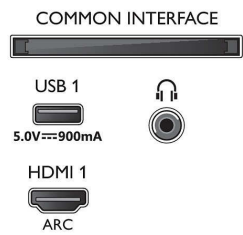

Beeld/scherm

- Beeldformaat: 16:9
- Schermdiagonaal (inch): 70 inch
- Schermdiagonaal (centimeters): 178 cm

- Display: 4K Ultra HD-LED
- Schermresolutie: 3840 x 2160
- Beeldengine: P5 Perfect Picture Engine
- Beeldverbetering: Ultra-resolutie, Dolby Vision, HDR10+, 2100 PPI
- Schermdiagonaal (inch): 70 inch

Ondersteunde beeldschermresolutie

- Computeringangen op alle HDMI: HDR ondersteund, HDR10/ HLG, tot 4K UHD 3840 x

70PUS8545/12

- 2160 bij 60 Hz
- Video-ingangen op alle HDMI: tot 4K UHD 3840 x 2160 bij 60Hz, HDR ondersteund, HDR10/HLG (Hybrid Log Gamma), HDR10+/Dolby Vision

Bottom

4K UHD LED Android TV

178 cm (70") Ambilight TV Voornaamste HDR-indelingen ondersteund, P5 Perfect Picture Engine, Android TV / AI-spraakbediening

Specificaties

- Signaalsterkte-indicator
- Teletekst: 1000 pagina's Hypertext
- HEVC-ondersteuning

Ontwerp/Design

- Kleuren van de TV: Zilverkleurige metalen rand
- Ontwerp van de standaard: Lichtzilveren chromen voetjes

Afmetingen

- Breedte van het apparaat: 1581,0 mm
- Hoogte van het apparaat: 894,0 mm
- Diepte van het apparaat: 86,1 mm
- Gewicht van het product: 27,6 kg
- Breedte van het apparaat (met standaard): 1581,0 mm
- Hoogte van het apparaat (met standaard): 912,4 mm
- Diepte van het apparaat (met standaard): 312,2 mm
- Gewicht (incl. standaard): 28,2 kg
- Breedte van de doos: 1757,0 mm
- Hoogte van de doos: 1025,0 mm
- Diepte van de doos: 181,0 mm
- Gewicht (incl. verpakking): 32,7 kg
- Breedte van de standaard: 810 / 1401 mm
- Diepte van de standaard: 312,2 mm
- Geschikt voor wandmontage: 400 x 200 mm
- Max. hoogte verstelbare standaard: 81,4 mm
- Min. hoogte verstelbare standaard: 18,4 mm