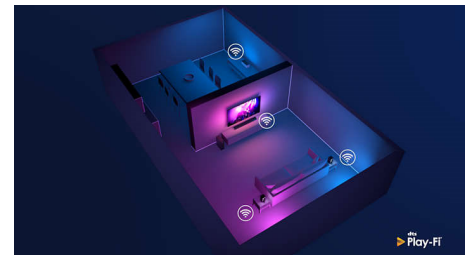

Ontwerp

Zilver metalen rand. In hoogte verstelbare voeten.

70PUS8545/12

Spraakassistent

Bedien uw Philips Android TV met uw stem. Wilt u gamen, Netflix kijken of content en apps zoeken in de Google Play Store? Vraag het uw televisie. U kunt ook alle met Google Assistant compatibele Smart Home-apparaten met uw stem bedienen. Dim bijvoorbeeld de lampen tijdens een filmavondje of stel de thermostaat in, zonder op te staan. U hoeft nooit meer op zoek naar de afstandsbediening. U kunt nu uw Philips Smart TV bedienen met uw stem via apparaten die compatibel zijn met Alexa, zoals Amazon Echo. Zet uw TV aan, kies een andere zender, schakel naar uw gameconsole en veel meer met Alexa.

DTS Play-Fi

Met DTS Play-Fi op uw Philips-TV kunt u in elke kamer verbinding maken met compatibele luidsprekers. Hebt u draadloze luidsprekers in de keuken? Luister naar de film terwijl u een snack maakt of blijf op de hoogte van het sportcommentaar terwijl u iedereen een drankje geeft.