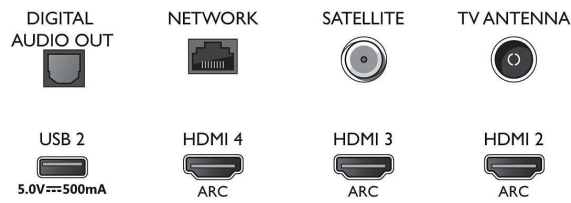

Beeld/scherm

- Beeldformaat: 16:9
- Schermdiagonaal (inch): 70 inch
- Schermdiagonaal (centimeters): 178 cm

- Display: 4K Ultra HD-LED
- Schermresolutie: 3840 x 2160
- Beeldengine: P5 Perfect Picture Engine
- Beeldverbetering: Ultra-resolutie, Dolby Vision, HDR10+, 2100 PPI
- Schermdiagonaal (inch): 70 inch

Bottom

4K UHD LED Android TV

178 cm (70") Ambilight TV Voornaamste HDR-indelingen ondersteund, P5 Perfect Picture Engine, Android TV / AI-spraakbediening

Specificaties

- Signaalsterkte-indicator
- Teletekst: 1000 pagina's Hypertext
- HEVC-ondersteuning

Ontwerp/Design

- Kleuren van de TV: Zilverkleurige metalen rand
- Ontwerp van de standaard: Lichtzilveren chromen voetjes

Afmetingen

- Breedte van het apparaat: 1581,0 mm
- Hoogte van het apparaat: 894,0 mm
- Diepte van het apparaat: 86,1 mm
- Gewicht van het product: 27,6 kg
- Breedte van het apparaat (met standaard): 1581,0 mm
- Hoogte van het apparaat (met standaard): 912,4 mm
- Diepte van het apparaat (met standaard): 312,2 mm
- Gewicht (incl. standaard): 28,2 kg
- Breedte van de doos: 1757,0 mm
- Hoogte van de doos: 1025,0 mm
- Diepte van de doos: 181,0 mm
- Gewicht (incl. verpakking): 32,7 kg
- Breedte van de standaard: 810 / 1401 mm
- Diepte van de standaard: 312,2 mm
- Geschikt voor wandmontage: 400 x 200 mm
- Max. hoogte verstelbare standaard: 81,4 mm
- Min. hoogte verstelbare standaard: 18,4 mm