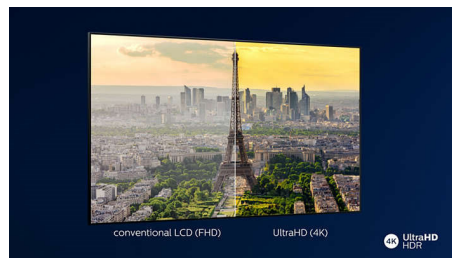

4K UHD HDR

Uw Philips 4K UHD-TV is compatibel met alle gangbare HDR-indelingen, waaronder HDR10+ en Dolby Vision. Of u nu een populaire serie bekijkt of de nieuwste videogame speelt: schaduwen zijn dieper, heldere oppervlakken stralen en kleuren zijn levensecht.

Ontwerp

Zilver metalen rand. In hoogte verstelbare voeten.

70PUS8545/12