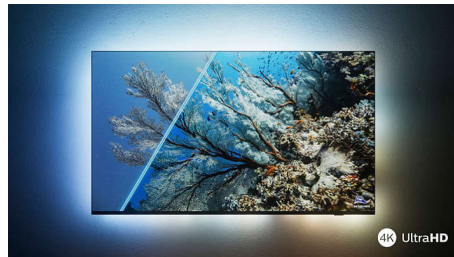

## Ultraskarp bild

Oavsett vad du tittar på får du en klar, ultraskarp bild med intensiva färger. Dessutom är den här 4K (UHD) Ambilight-TV:n kompatibel med alla större HDR, så du ser fler detaljer, även i mörka och ljusa områden, när du streamar HDR-innehåll.