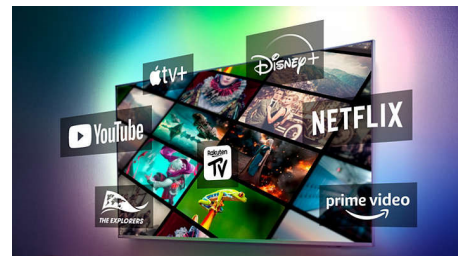

Google TV™

Vad vill du titta på? Google TV samlar filmer, program och mycket mer från alla dina appar och prenumerationer och organiserar dem åt dig. Du får förslag baserat på vad du gillar, och du kan till och med använda Google TV-appen på telefonen för att skapa en visningslista när du är på språng.

AMBILIGHT tv

Perfect Picture Engine

Dolby VISION ATMOS

4K UltraHD

dts play-fi

AMD FreeSync Premium

Google TV

Ok Google