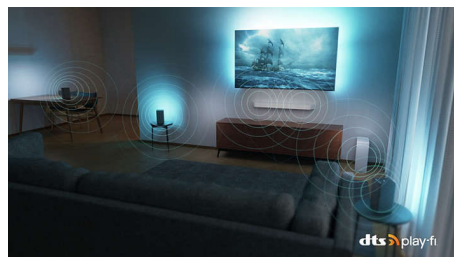

Home Sound Made Easy. DTS Play-Fi

Du får fantastiskt och klart TV-ljud direkt. Om du vill ha mer kan du med Philips trådlösa

hemmasystem med DTS Play-Fi ansluta till kompatibla soundbars och trådlösa högtalare hemma på några sekunder. Du kan till och med skapa ett surroundljusystem för hemmabio med TV:n som en central högtalare.

Home Sound Made Easy. DTS Play-Fi

Fantastiskt TV-ljud. Och det är enkelt att lägga till soundbars eller högtalare