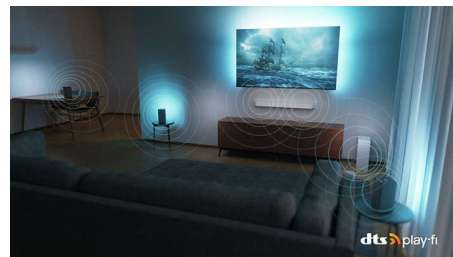

### DTS Play-Fi

Hneď po vybalení získate skvelý a čistý zvuk televízora. Ak chcete viac, bezdrôtový domáci systém Philips s technológiou DTS Play-Fi vám umožní pripojiť sa ku kompatibilným soundbarom a bezdrôtovým reproduktorm v celom dome v priebehu niekoľkých sekúnd. Môžete dokonca vytvoriť systém priestorového zvuku domáceho kina s použitím televízora ako centrálného reproduktora.