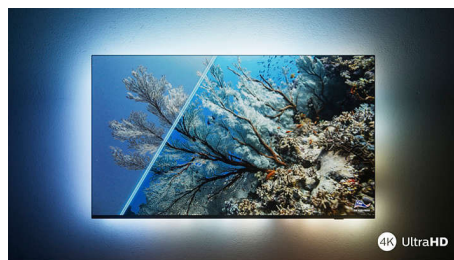

### Mimoriadne ostrý obraz

Bez ohľadu na to, čo sledujete, budete si môcť vychutnať jasný, mimoriadne ostrý obraz so živými farbami. Okrem toho je tento televízor 4K UHD s funkciou Ambilight kompatibilný so všetkými hlavnými formátmi HDR – takže pri streamovaní obsahu HDR uvidíte viac detailov aj v tmavých a svetlých oblastiach.