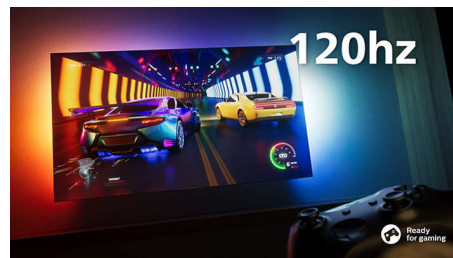

Miluje hry

Váš televízor Ambilight s technológiou HDMI 2.1 vám umožní naplno využívať výbavu novej generácie s mimoriadne reaktívnym hrami hier a plynulou grafikou. Vyskočte, prekvaňte súpera alebo dokonale vyberte ostrú zákrutu. Podporované sú technológie VRR a FreeSync. Herný režim Ambilight ešte zvýši napätie.

AMBILIGHT tv

Perfect Picture Engine

Dolby VISION-ATMOS

4K UltraHD

dts play-fi

AMD FreeSync Premium

Google TV

Ok Google