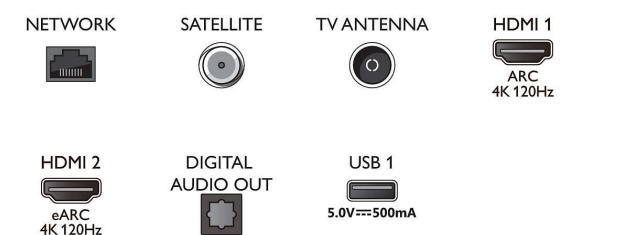

Телевизор 4K UHD с Android TV

Процессор P5 AI Perfect Picture Звучание Dolby Atmos, 4-сторонняя подсветка Ambilight, 139 см (55")
Android TV

55OLED807/12

Характеристики

Подсветка Ambilight

- Возможности режима Ambilight: Встроенный Ambilight+Hue, Музыка Ambilight, Игровой режим, Подстраивается под цвет стены, Режим Lounge, AmbiWakeUp, AmbiSleep, Беспроводная АС для дома Philips, Ambilight Aurora, Анимация запуска Ambilight
- Версия Ambilight: 4-сторонняя, новое поколение

Изображение/дисплей

- Размер экрана по диагонали (метрич.): 139 см
- Дисплей: 4K Ultra HD OLED

- Разрешение панели: 3840 x 2160
- Базовая частота обновления: 120 Гц
- Процессор обработки изображения: Процессор P5 AI Perfect Picture
- Улучшение изображения: Wide Color Gamut воспроизводит 99 % оттенков DCI-P3, Dolby Vision, Perfect Natural Motion, Micro Dimming Perfect, Режим ИИ PQ, Поддержка CalMAN, HDR10+ Adaptive, Режим IMAX Enhanced, Режим Filmmaker
- Размер экрана по диагонали (в дюймах): 55 дюймов

Разрешение экрана

- Разрешение при разных частотах обновления: 576р, 50 Гц, 640x480, 60 Гц, 720р, 50 Гц, 60 Гц, 1920x1080р, 24 Гц, 25 Гц, 30 Гц, 50 Гц, 60 Гц, 100 Гц, 120 Гц, 2560x1440, 60 Гц, 120 Гц, 3840x2160р, 24 Гц, 25 Гц, 30 Гц, 50 Гц, 60 Гц, 100 Гц, 120 Гц.

Тюнер/прием/передача

- Цифровое ТВ: DVB-T/T2/T2-HD/C/S/S2
- Телегид*: Электронный гид телепередач на 8 дней
- Индикатор уровня сигнала

Connections

Side

Bottom