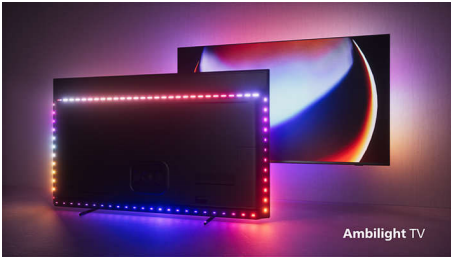

Телевизор 4K UHD с Android TV
Процессор P5 AI Perfect Picture Звучание Dolby Atmos, 4-сторонняя подсветка Ambilight, 139 см (55")
Android TV

Особенности

4-сторонняя подсветка Ambilight

Благодаря Ambilight впечатления от просмотра телевизора Philips OLED становятся еще более яркими! Светодиодная подсветка по всем четырем сторонам от экрана меняет цвет и яркость в зависимости от изображения на экране или звучащей музыки. Подсветка создает атмосферу погружения, которая точно не оставит вас равнодушными.