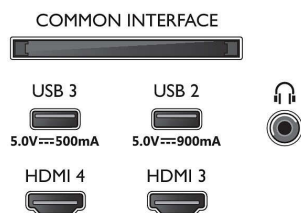

4K Ambilight-TV

121 cm (48 tum) Ambilight-TV P5 AI Perfect Picture Engine, Dolby Atmos-ljud, Google TV™

48OLED718/12

Specifikationer

Ambilight

- Funktioner för Ambilight: Går att anpassa till väggens färg, Loungeläge, Spelläge, Ambilight Music, AmbiWakeup, AmbiSleep, fungerar med Philips trådlösa högtalare för hemmet, Ambilight Bootup Animation
- Ambilight-version: Tresidig

Bild/visning

- Diagonal skärmstorlek (metrisk): 121 cm
- Teckenfönster: OLED med 4K Ultra HD

- Skärmapplösning: 3 840 x 2 160
- Uppdateringsfrekvens: 120 Hz
- Bildmotor: P5 AI Perfect Picture Engine
- Bildförbättring: Brett färgomfång 97 % DCI/P3, Perfect Natural Motion, Micro Dimming Perfect, Dolby Vision, A.I. PQ-läge, CalMAN Ready, HDR10+ Adaptive, Filmmaker mode, HLG (Hybrid Log Gamma)
- Diagonal skärmstorlek (tum): 48 tum

Skärmens ingångsupplösning

- Uppdateringsfrekvens för upplösning: 576p–50 Hz, 640 x 480–60 Hz, 720p–50 Hz, 60 Hz, 1920 x 1080p–24 Hz, 25 Hz, 30 Hz, 50 Hz, 60 Hz, 100 Hz, 120 Hz., 2560 x 1440–60 Hz, 120 Hz, 3840 x 2160p–24 Hz, 25 Hz, 30 Hz, 50 Hz, 60 Hz, 100 Hz, 120 Hz.

Mottagare/mottagning/sändning

- Digital-TV: DVB-T/T2/T2-HD/C/S/S2
- TV-programguide*: 8-dagars elektronisk

Connections

Side