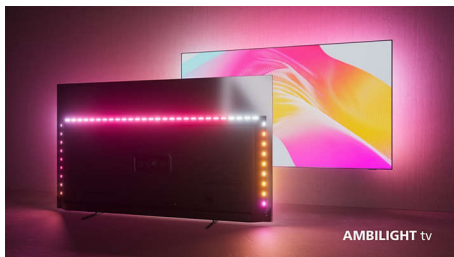

Philips OLED
4K Ambilight-TV

121 cm (48 tum) Ambilight-TV

P5 AI Perfect Picture Engine
Dolby Atmos-ljud
Google TV™

48OLED718

Vad du än tittar på. Vad du än spelar.

4K Ambilight-TV

Vår mest prisvärda OLED-TV tar dig närmare allt du gillar. Den verklighetstroga bilden, Dolby Atmos-ljud och Ambilights upplevelsehöjande halo skapar spänning på bionivå för varje program, film och spel. Direkt i vardagsrummet.

PHILIPS

Funktioner

Ambilight-TV

Ambilight TV-modeller är de enda TV-apparaterna med smarta LED-lampor bakom skärmen som reagerar på det du tittar på och omsluter dig med en ljus-halo av färger. Den ändrar allt: TV:n verkar större och du kommer att bli mer uppslukad av de program, filmer och spel du gillar mest.