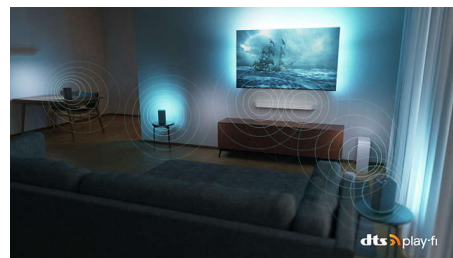

Home Sound Made Easy. DTS Play-Fi

Du får fantastiskt och klart TV-ljud direkt. Om du vill ha mer kan du med Philips trådlösa hemmasystem med DTS Play-Fi ansluta till kompatibla soundbars och trådlösa högtalare hemma på några sekunder. Du kan till och med skapa ett surroundljusystem för hemmabio med TV:n som en central högtalare.