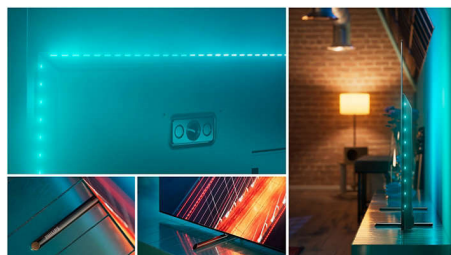

Högkvalitativ design

Den näst intill infattningsfria skärmen ser nästan ut att sväva ovanpå de tunna fötterna i satinkrom, vilket ger TV:n en verklig stilkänsla. Våra förpackningar använder FSC-certifierad återvunnen kartong och vårt tryckta material använder återvunnet papper.