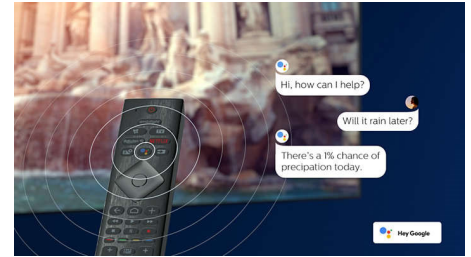

4K UHD HDR

Uw Philips 4K UHD-TV is compatibel met alle gangbare HDR-indelingen, waaronder HDR10+ en Dolby Vision. Of u nu een populaire serie bekijkt of de nieuwste videogame speelt: schaduwen zijn dieper, heldere oppervlakken stralen en kleuren zijn levensecht.

Ontwerp

Zilver metalen rand. In hoogte verstelbare voeten.

70PUS8505/12

Spraakassistent

Bedien uw Philips Android TV met uw stem. Wilt u gamen, Netflix kijken of content en apps zoeken in de Google Play Store? Vraag het uw televisie. U kunt ook alle met Google Assistant compatibele Smart Home-apparaten met uw stem bedienen. Dim bijvoorbeeld de lampen tijdens een filmavondje of stel de thermostaat in, zonder op te staan. U hoeft nooit meer op zoek naar de afstandsbediening. U kunt nu uw Philips Smart TV bedienen met uw stem via apparaten die compatibel zijn met Alexa, zoals Amazon Echo. Zet uw TV aan, kies een andere zender, schakel naar uw gameconsole en veel meer met Alexa.