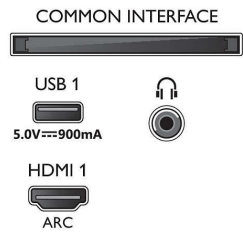

Beeld/scherm

- Beeldformaat: 16:9
- Schermdiagonaal (inch): 70 inch
- Schermdiagonaal (centimeters): 178 cm

- Display: 4K Ultra HD-LED
- Schermresolutie: 3840 x 2160
- Beeldengine: P5 Perfect Picture Engine
- Beeldverbetering: Ultra-resolutie, Dolby Vision, HDR10+, 2100 PPI
- Schermdiagonaal (inch): 70 inch

Ondersteunde beeldschermresolutie

- Computeringangen op alle HDMI: HDR ondersteund, HDR10/ HLG, tot 4K UHD 3840 x

- 2160 bij 60 Hz
- Video-ingangen op alle HDMI: tot 4K UHD 3840 x 2160 bij 60Hz, HDR ondersteund, HDR10/HLG (Hybrid Log Gamma), HDR10+/Dolby Vision

Bottom

4K UHD LED Android TV

178 cm (70") Ambilight TV Voornaamste HDR-indelingen ondersteund, P5 Perfect Picture Engine, Android TV / AI-spraakbediening

Specificaties

- Signaalsterkte-indicator
- Teletekst: 1000 pagina's Hypertext
- HEVC-ondersteuning