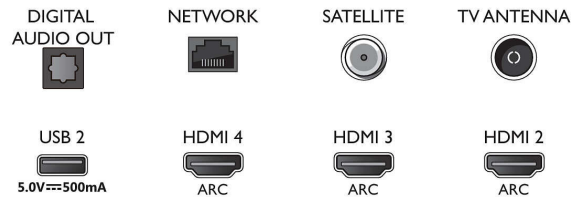

Beeld/scherm

- Beeldformaat: 16:9
- Schermdiagonaal (inch): 70 inch
- Schermdiagonaal (centimeters): 178 cm

- Display: 4K Ultra HD-LED
- Schermresolutie: 3840 x 2160
- Beeldengine: P5 Perfect Picture Engine
- Beeldverbetering: Ultra-resolutie, Dolby Vision, HDR10+, 2100 PPI
- Schermdiagonaal (inch): 70 inch

Bottom

4K UHD LED Android TV

178 cm (70") Ambilight TV Voornaamste HDR-indelingen ondersteund, P5 Perfect Picture Engine, Android TV / AI-spraakbediening

Specificaties

- Signaalsterkte-indicator
- Teletekst: 1000 pagina's Hypertext
- HEVC-ondersteuning

Ontwerp/Design

- Kleuren van de TV: Zilverkleurige metalen rand
- Ontwerp van de standaard: Lichtzilveren voetjes

Afmetingen

- Breedte van het apparaat: 1581,0 mm
- Hoogte van het apparaat: 894,0 mm
- Diepte van het apparaat: 86,1 mm
- Gewicht van het product: 27,6 kg
- Breedte van het apparaat (met standaard): 1581,0 mm
- Hoogte van het apparaat (met standaard): 912,4 mm
- Diepte van het apparaat (met standaard): 312,2 mm
- Gewicht (incl. standaard): 28,2 kg
- Breedte van de doos: 1757,0 mm
- Hoogte van de doos: 1025,0 mm
- Diepte van de doos: 181,0 mm
- Gewicht (incl. verpakking): 32,7 kg
- Breedte van de standaard: 810 / 1401 mm
- Diepte van de standaard: 312,2 mm
- Geschikt voor wandmontage: 400 x 200 mm
- Max. hoogte verstelbare standaard: 81,4 mm
- Min. hoogte verstelbare standaard: 18,4 mm