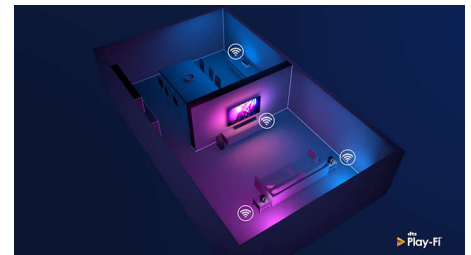

Ontwerp

Zilver metalen rand. In hoogte verstelbare voeten.

70PUS8505/12

Spraakassistent

Bedien uw Philips Android TV met uw stem. Wilt u gamen, Netflix kijken of content en apps zoeken in de Google Play Store? Vraag het uw televisie. U kunt ook alle met Google Assistant compatibele Smart Home-apparaten met uw stem bedienen. Dim bijvoorbeeld de lampen tijdens een filmavondje of stel de thermostaat in, zonder op te staan. U hoeft nooit meer op zoek naar de afstandsbediening. U kunt nu uw Philips Smart TV bedienen met uw stem via apparaten die compatibel zijn met Alexa, zoals Amazon Echo. Zet uw TV aan, kies een andere zender, schakel naar uw gameconsole en veel meer met Alexa.

DTS Play-Fi

Met DTS Play-Fi op uw Philips-TV kunt u in elke kamer verbinding maken met compatibele luidsprekers. Hebt u draadloze luidsprekers in de keuken? Luister naar de film terwijl u een snack maakt of blijf op de hoogte van het sportcommentaar terwijl u iedereen een drankje geeft.