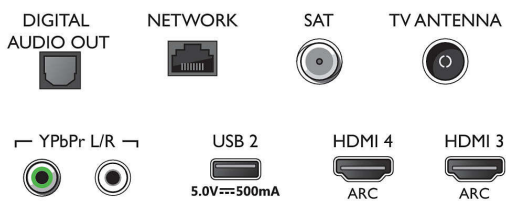

Specifikacije

Ambilight

- Ambilight značajke: Ugrađeni Ambilight+hue, Ambilight Music, Način rada za igre, Mogućnost prilagodbe boji zida, Način rada sa svjetlom za opuštanje
- Ambilight verzija: s 3 strane

Slika/Prikaz

- Omjer širine i visine: 16:9
- Dijagonala zaslona (u cm): 126 cm
- Zaslona: 4K Ultra HD LED

- Rezolucija zaslona: 3840 x 2160
- Program za obradu slike: P5 Perfect Picture Engine
- Napredne značajke slike: Ultra Resolution, Micro Dimming Pro, 1700 PPI, Dolby Vision, HDR10+
- Veličina dijagonale zaslona (inč): 50 inča

Podržana rezolucija zaslona

- Računalni ulazi na svim HDMI: Podrška za HDR, HDR10/HLG, do 4K UHD 3840 x 2160 pri 60 Hz
- Video ulazi na svim HDMI: do 4K UHD 3840 x 2160 pri 60 Hz, Podrška za HDR, HDR10/HLG

(Hybrid Log Gamma), HDR10+/Dolby Vision

Tjuner / Prijem / Prijenos

- Digitalni televizor: DVB-T/T2/T2-HD/C/S/S2
- Reprodukcijski videozapisi: NTSC, PAL, SECAM
- Podrška za MPEG: MPEG2, MPEG4
- Vodič kroz programe*: Elektronički vodič kroz programe za 8 dana
- Indikator jačine signala
- Teletekst: Hipertekst od 1000 stranica
- HEVC podrška

Connections

Side

Bottom