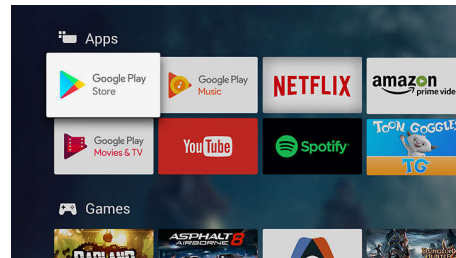

Televizijski sadržaj

Prijedite granicu tradicionalnog televizijskog emitiranja uz Google Play Store i Philips App Gallery. Uživate u nepresušnom izvoru filmova, televizijskih emisija, glazbe, aplikacija i igara na internetu. Više sadržaja koji će vam se svidjeti.

AI glasovna kontrola.

Glasom upravljajte Android TV uređajem tvrtke Philips. Želite igrati igru, gledati Netflix ili pronaći sadržaj i aplikacije u trgovini Google Play? Samo to recite televizoru. Možete i davati naredbe svim pametnim kućnim uređajima koji podržavaju Google pomoćnik, što znači da možete prigušivati svjetla i postavljati termostat tijekom filmske večeri. Pritom ne morate ustati s kauča. Dani traženja daljinskog upravljača za televizor sada su prošlost. Sada glasom možete upravljati Smart TV uređajem tvrtke Philips putem uređaja koji podržavaju uslugu Alexa kao što je Amazon Echo. Uključite televizor, promijenite kanal, prebacite na igraću konzolu – i još mnogo toga – uz uslugu Alexa.