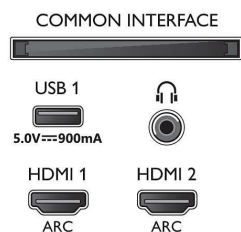

Specifikacije

Ambilight

- Ambilight značajke: Ugrađeni Ambilight+hue, Ambilight Music, Način rada za igre, Mogućnost prilagodbe boji zida, Način rada sa svjetlom za opuštanje
- Ambilight verzija: s 3 strane

Slika/Prikaz

- Omjer širine i visine: 16:9
- Dijagonala zaslona (u cm): 126 cm
- Zaslona: 4K Ultra HD LED

- Rezolucija zaslona: 3840 x 2160
- Program za obradu slike: P5 Perfect Picture Engine
- Napredne značajke slike: Ultra Resolution, Micro Dimming Pro, 1700 PPI, Dolby Vision, HDR10+
- Veličina dijagonale zaslona (inč): 50 inča

Podržana rezolucija zaslona

- Računalni ulazi na svim HDMI: Podrška za HDR, HDR10/HLG, do 4K UHD 3840 x 2160 pri 60 Hz
- Video ulazi na svim HDMI: do 4K UHD 3840 x 2160 pri 60 Hz, Podrška za HDR, HDR10/HLG

(Hybrid Log Gamma), HDR10+/Dolby Vision

Tjuner / Prijem / Prijenos

- Digitalni televizor: DVB-T/T2/T2-HD/C/S/S2
- Reprodukcijski videozapisi: NTSC, PAL, SECAM
- Podrška za MPEG: MPEG2, MPEG4
- Vodič kroz programe*: Elektronički vodič kroz programe za 8 dana
- Indikator jačine signala
- Teletekst: Hipertekst od 1000 stranica
- HEVC podrška

Connections

Side