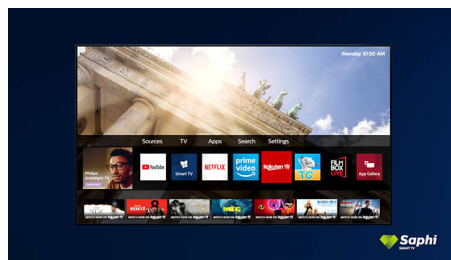

### SAPHI

SAPHI is een snel, intuïtief besturingssysteem waarmee u immens plezier beleeft aan uw Philips Smart TV. Geniet van geweldige

beeldkwaliteit en toegang met één knop tot een duidelijk pictogrammenmenu. Bedien uw TV met gemak en ga snel naar populaire Philips Smart TV-apps zoals YouTube, Netflix en meer.