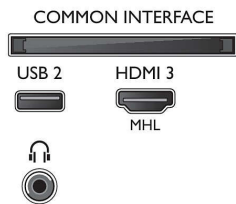

Multimediatoepassingen

- Videoweergaveformaten: Containers: AVI, MKV,

- H264/MPEG-4 AVC, MPEG-1, MPEG-2, MPEG-4, WMV9/VC1, HEVC (H.265), VP9
- Muziekweergaveformaten: AAC, MP3, WAV, WMA (versie 2 tot versie 9.2), WMA-PRO (v9 en v10)
- Ondersteunde ondertitelindelingen: .SMI, .SRT, .SUB, .TXT, .AAS
- Beeldweergaveformaten: JPEG, BMP, GIF, PNG

Bezig met verwerken

- Verwerkingskracht: Quad Core

Geluid

- Uitgangsvermogen (RMS): 20W
- Luidsprekerconfiguratie: 2x 10 W luidspreker met volledig bereik
- Geluidsverbetering: Incredible Surround, Kristalhelder geluid, Automatische volumeregelaar, Smart Sound

Connectiviteit

- Aantal HDMI-aansluitingen: 3
- HDMI-functies: Audio Return Channel, 4K
- Aantal componentingangen (YPbPr): 1
- EasyLink (HDMI-CEC): Passthrough van afstandsbedieningen, Audiobediening, Stand-by, Afspelen met één druk op de knop

Connections

Side