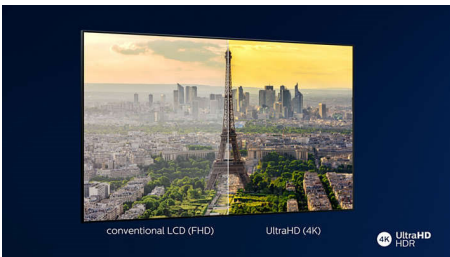

4K Ultra HD

Met Ultra HD geniet u van vier keer de resolutie van gewoon Full HD dankzij meer dan acht miljoen pixels en onze unieke Ultra Resolution Upscaling-technologie. Geniet van beter en scherper beeld met meer diepte, contrast, natuurlijke bewegingen en levendige details, ongeacht de originele content.

Pixel Precise Ultra HD

De schoonheid van 4K Ultra HD-TV is te vinden in elk detail. De Philips Pixel Precise Ultra HD Engine zet elk invoerbeeld om naar een verbluffende UHD-resolutie. Geniet van vloeiende maar scherpe bewegende beelden en uitzonderlijk contrast. Ontdek dieper zwart, witter wit, levendige kleuren en natuurlijke huidtinten, altijd en bij elke bron.