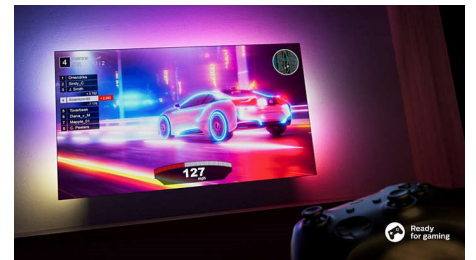

70PUS8108/12

que el micro integrado pueda recoger tu voz con claridad. También puedes controlar el televisor mediante altavoces inteligentes de Google.

Embalaje responsable.

La pantalla prácticamente sin bisel de este televisor Ambilight se adapta a casi cualquier interior, y el delgado soporte en gris oscuro tiene la altura perfecta para acomodar una barra de sonido. Nuestro embalaje utiliza cartón reciclado con certificación FSC y nuestros materiales impresos utilizan papel reciclado.

Excelente para juegos.

La conectividad HDMI 2.1 te permite sacar el máximo partido a tu consola, con partidas y gráficos fluidos. Admite VRR, y el ajuste de bajo tiempo de latencia se activa automáticamente al encender la consola. El modo de juego de Ambilight intensifica la emoción de cada partida.