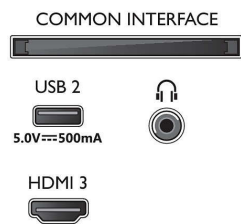

- Tamaño diagonal de pantalla (pulgadas): 70 pulgada
- Tamaño diagonal de pantalla (métrico): 177 cm
- Pantalla: LED 4K Ultra HD
- Resolución de pantalla: 3840 x 2160
- Frecuencia de actualización nativa: 60 Hz

Smart TV

- Sistema operativo: Smart TV con sistema operativo mejorado

Connections

Side

Bottom

TV Ambilight 4K

Televisor Ambilight de 177 cm (70") Compatible con principales formatos HDR, Sonido Dolby Atmos, Smart TV de Philips