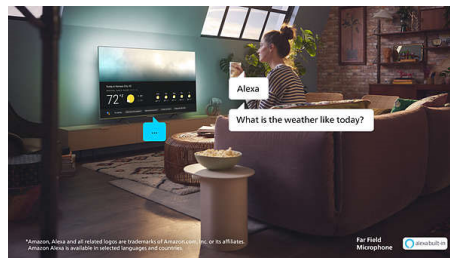

Dolby Vision y Dolby Atmos

Gracias a la incorporación de Dolby Vision y Dolby Atmos, tus películas, programas y juegos

se ven y suenan increíbles. Verás la imagen que el director quería que vieras: ¡se acabaron las escenas decepcionantes demasiado oscuras para distinguirlas! Escucha cada palabra con claridad y disfruta de los efectos de sonido como si realmente estuvieran ocurriendo a tu alrededor.

Smart TV de Philips

Encuentra lo que buscas rápidamente con nuestro nuevo Smart TV. ¿Estás disfrutando de una serie? Puedes seguir viéndola directamente desde la pantalla de inicio. Y si buscas algo nuevo, puedes explorar categorías como Acción o Drama y ver sugerencias de los mejores servicios de streaming, todo en el mismo lugar.

Control por voz con IA

¿Tienes varios asistentes de voz para elegir! Habla con dispositivos Alexa a través de tu televisor Philips para reproducir música, escuchar las noticias, consultar el tiempo, controlar dispositivos de domótica y mucho más. Alexa es muy fácil de usar sin manos en nuestros modelos de la serie 8100: solo tienes que pedirlo y Alexa responderá al instante. Y, si estabas viendo la tele, el volumen bajará para