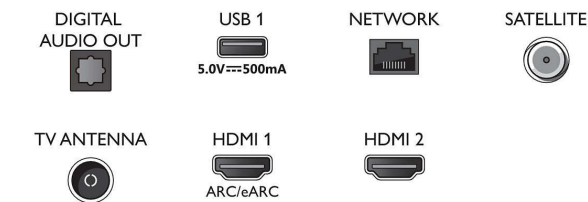

Smart TV

- Sistema operativo: Smart TV con sistema operativo mejorado

Connections

Side

Bottom

TV Ambilight 4K

Televisor Ambilight de 177 cm (70") Compatible con principales formatos HDR, Sonido Dolby Atmos, Smart TV de Philips