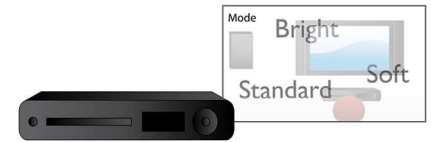

Compact ontwerp

Compact ontwerp

PC-ingang

Met de PC-ingang kunt u de TV aansluiten op een computer om beelden vanaf uw computer te tonen op het TV-scherm.

23PF4310/01

Smart Picture

Smart Picture biedt de optimale beeldinstellingen voor kleur, helderheid, verzadiging, contrast, scherpte enz. om zo uw algehele kijkervaring te verbeteren.

DVI-I ingang

Een DVI-I-ingang brengt de ongecomprimeerde digitale RGB-verbinding met een hoge bandbreedte tot stand tussen bron en scherm. Doordat het signaal niet van digitaal naar analoog hoeft te worden omgezet, behoudt het beeld zijn kwaliteit, helder en zonder flikkeringen. De DVI-ingang ondersteunt HDCP-kopieerbeveiliging zodat het bekijken van beveiligde programma's op digitale set-top boxes, DVD-spelers en HD-recorders mogelijk is. DVI-I is ontworpen voor de toekomst en laat zich aansluiten op alle HDMI-apparaten (conversiekabel vereist). De DVI-I-ingang ondersteunt ook analoge PC-VGA-signalen.