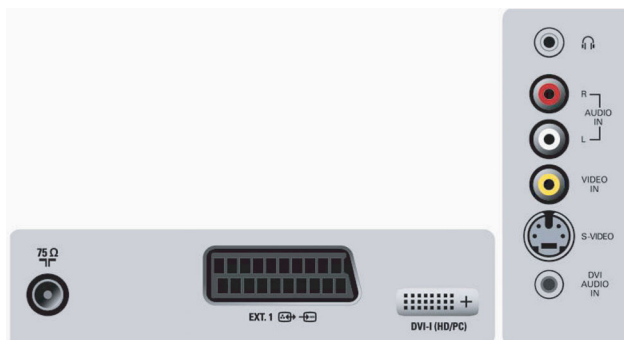

Geluid

- Equalizer: 5-band
- Uitgangsvermogen (RMS): 2 x 5 W
- Geluidssysteem: Nicam Stereo, Dolby® Virtual Surround, Mono
- Geluidsverbetering: Dynamic Bass Enhancement

Connectiviteit

- Aantal SCARTS: 1
- Aansluitingen aan de voor- en zijkant: Audio in, Hoofdtelefoonuitgang, CVBS in, S-Video in
- Ext. 1 scart: Audio L/R, CVBS in/uit, RGB
- Andere aansluitingen: IEC75-antenne, PC-audio-ingang, DVI-I

Vermogen

- Stroomvoorziening: 90 - 240 AC
- Omgevingstemperatuur: 5 tot 40 °C
- Energieverbruik: 84 W
- Stroomverbruik in stand-bystand: ≤ 1 W

Accessoires

- Kabels: DVI-I-naar-YPbPr-kabel
- Meegeleverde accessoires: Tafelstandaard, Voedingskabel, Snelstartgids, Registratiekaart, Afstandsbediening, Gebruiksaanwijzing

Afmetingen

- Breedte van het apparaat: 704 mm
- Hoogte van het apparaat: 373 mm
- Diepte van het apparaat: 92 mm
- Gewicht van het product: 10,2 kg
- Breedte van de doos: 780 mm
- Hoogte van de doos: 551 mm
- Diepte van de doos: 210 mm
- Gewicht (incl. verpakking): 12,85 kg
- Breedte (met voet): 704 mm
- Hoogte (met voet): 414 mm
- Diepte (met voet): 217 mm
- Gewicht van het apparaat: 10,2 kg

Publicatiedatum
2023-08-01

Versie: 7.0.8

EAN: 87 10895 90440 7

© 2023 Koninklijke Philips N.V.
Alle rechten voorbehouden.

Specificaties kunnen zonder voorafgaande kennisgeving worden gewijzigd. Handelsmerken zijn het eigendom van Koninklijke Philips N.V. en hun respectieve eigenaren.

www.philips.com