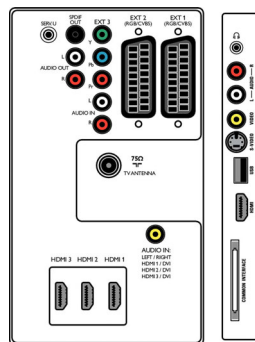

Tuner/ontvangst/transmissie

- Antenne-ingang: 75 ohm coaxiaal (IEC75)
- Tunerbereik: Hyperband, S-kanaal, UHF, VHF
- Televisiesysteem: PAL I, PAL B/G, PAL D/K, SECAM B/G, SECAM D/K, SECAM L/L', DVB COFDM 2 K/8 K
- Digitale TV: DVB Terrestrial *
- Videoweergave: NTSC, SECAM, PAL
- Tunerweergave: PLL

Multimediatoepassingen

- Multimedia-aansluitingen: USB
- Afspeelformaat: MP3, Diapresentatiebestanden (.alb), JPEG-afbeeldingen

Comfort

- Kinderbeveiliging: Kinderslot + Oudercontrole
- Gemakkelijk te installeren: Automatische programmanamen, Automatische zenderinstelling, Automatisch tuningsysteem (ATS), Automatisch opslaan, Fijnafstemming, PLL digitaal afstemmen, Plug & Play
- Gebruiksgemak: 4 favoriete lijsten, Automatische volumeregelaar (AVL), Delta Volume per voorkeurzender, Grafische gebruikersinterface, Weergave op het scherm, Programmalijs, Instellingenwizard, Zijbediening
- Klok: Sleeptimer, Wekker
- Aanpassingen van beeldformaat: 4:3, Auto Format, Filmformaat 14:9, Filmformaat 16:9, Ondertitelzoom, Superzoom, Breedbeeld
- Elektronische programmagids: Nu + Straks EPG
- Afstandsbediening: TV
- Type afstandsbediening: RCPF03E08B
- Teletekst: 1200 pagina's Hypertext
- Picture in Picture: Text Dual Screen
- Teletekstverbeteringen: 4 favoriete pagina's, Programma-informatieregel
- Intelligente modus: Film, Standaard, Levendig