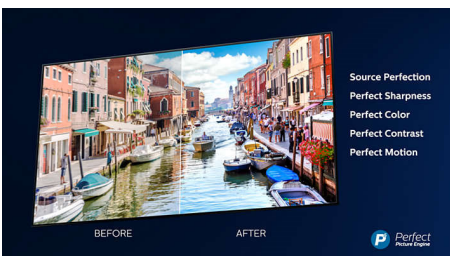

Technológia P5 Perfect Picture Engine

Technológia P5 Engine od spoločnosti Philips poskytuje taký skvelý obraz, ako obsah, ktorý

milujete. Detaily majú zreteľne väčšiu hĺbku. Farby sú jasné a odtiene pleti vyzerajú prirodzene. Kontrast je taký ostrý, že precítite každý detail. Pohyb je dokonale plynulý.