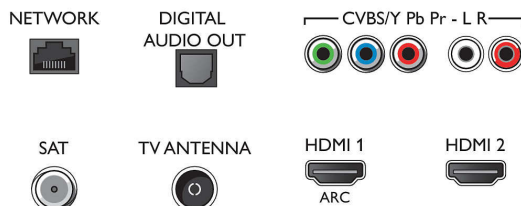

Multimediálne aplikácie

- Formáty prehrávania videa: Kontajnery: AVI, MKV, H264/MPEG-4 AVC, MPEG-1, MPEG-2, MPEG-4, WMV9/VC1, VP9, HEVC (H.265)
- Formáty prehrávania hudby: AAC, MP3, WAV, WMA (v2 až v9.2), WMA-PRO (v9 a v10)
- Podporované formáty titulkov: .SRT, .SUB, .TXT, .SMI
- Formáty prehrávania obrázkov: JPEG, BMP, GIF, PNG, 360° fotografie, HEIF

Connections

Side

Bottom

OLED Smart TV s rozlíšením 4K UHD

164 cm (65") Ambilight TV Picture Performance Index 4500, HDR10+/WCG 99 %, Technológia P5 Perfect Picture Engine

Technické údaje

Procesor

- Výkon procesora: Štyri jadrá

Zvuk

- Audio: 2,1-kanálová konfigurácia
- Výstupný výkon (RMS): 40 W
- Konfigurácia reproduktorov: 2 x stredo-výškový reproduktor s výkonom 8 W, basový reproduktor s výkonom 24 W
- Kodek: AC-4, Dolby Atmos, Dolby Digital MS12 V2.3, DTS-HD (M6)
- Zlepšenie kvality zvuku: 5-pásmový ekvalizér, Zvuk s umelou inteligenciou, Čisté dialógy, Zlepšenie basov Dolby, Vyrovnávanie hlasitosti Dolby, Nočný režim, Dolby Atmos

Pripojiteľnosť

- Počet pripojení HDMI: 4
- Funkcie HDMI: 4K, Audio Return Channel
- Počet komponentov v (YPbPr): 1
- EasyLink (HDMI-CEC): Prepájanie cez diaľkové ovládanie, Systémové ovládanie zvuku, Pohotovostný režim systému, Prehrávanie jedným dotykom
- Počet konektorov USB: 2
- Bezdrôtové pripojenie: Duálne pásmo, Integrované Wi-Fi 802.11n 2x2
- Iné pripojenia: Common Interface Plus (CI+), Digitálny zvukový výstup (optický), Ethernet-LAN RJ-45, Zvukový vstup Ľ/P, Slúchadlový výstup, Konektor satelitu
- HDCP 2.2: Áno na všetkých konektoroch HDMI