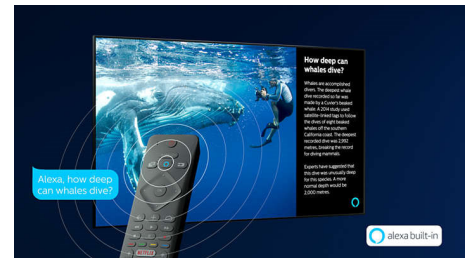

Zabudovaný asistent Alexa

Teraz môžete pomocou hlasu ovládať televízor Philips Smart TV. Zmeňte televízne kanály vyslovením ich názvu. Prepnite na svoju hernú konzolu. Ovládajte inteligentné domáce zariadenia, ako sú svetlá a termostaty. S Alexou môžete robiť toto všetko a oveľa viac.

Perfect Natural Reality

Perfect Natural Reality. Väčšia hĺbka, väčší zmysel pre detail.

Ostrý dialóg

Ostrý dialóg. Jemné detaily. Burácajúce efekty.

Detailný zvuk

Detailný zvuk z integrovaného basového reproduktora a výškových reproduktorov

Tenký dizajn

Tenký dizajn. Úzky kovový rám a tmavý kovový stojan.