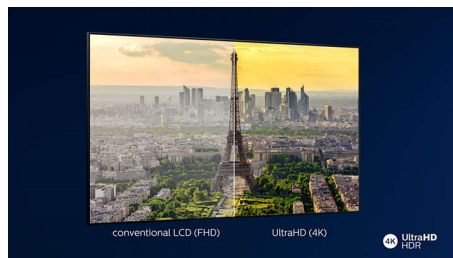

HDR10+

S televízorom Philips HDR10 je kvalita obrazu ešte dokonalejšia a realistickejšia. Dynamické metaúdaje umožňujú vášmu televízoru upravovať úroveň jasů v každej snímke. Od svetlých nebies po chrámy zaliate žiarou sviečok vyzerajú farby skutočne. Pôvodné detaily sú zachované. Kontrast je bezchybný.