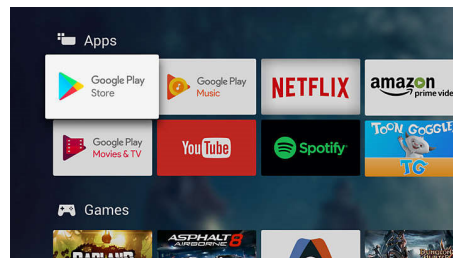

TV-innehåll

Gå bortom traditionella TV-program med Google Play Store och Philips appgalleri. Upplev massor med filmer, TV, musik, program och spel online. Mer att älska.