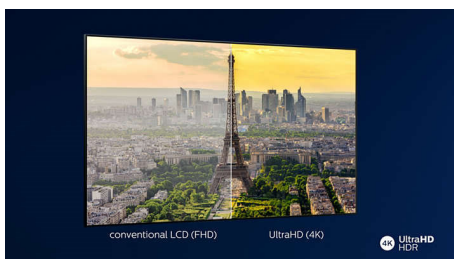

Elegant ram

Elegant ram och metallstativ.

4K Ultra HD

Ultra HD ger fyra gånger så hög upplösning som vanlig Full HD. Skärmen lysas upp av över 8 miljoner pixlar och vår Ultra Resolution-teknik som förbättrar upplösningen. Du får bättre bildkvalitet oberoende av innehåll och en skarpare bild med överlägset djup, kontrast, naturliga rörelser och livfulla detaljer.