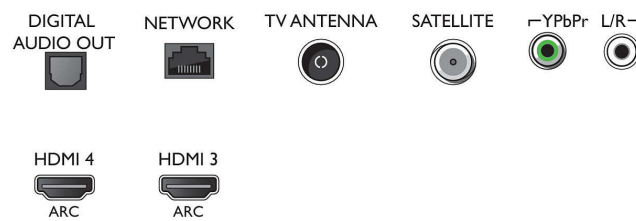

Specifikationer

Ambilight

- Funktioner för Ambilight: Inbyggd Ambilight + hue, Ambilight Music, Spelläge, Går att anpassa till väggens färg, Loungeläge
- Ambilight-version: Tresidig

Bild/visning

- Bildförhållande: 16:9
- Diagonal skärmstorlek (tum): 55 tum
- Diagonal skärmstorlek (metrisk): 139 cm
- Display: 4K Ultra HD LED
- Bildförbättring: Ultra Resolution, Micro Dimming

Pro, 1 600 PPI

- Skärmapplösning: 3840 x 2160
- Bildmotor: P5 Perfect Picture Engine

Bildskärmsupplösningar som stöds

- Datoringångar på HDMI1/2: Upp till 4K UHD, 3840 x 2160, vid 60 Hz, Stöd för HDR, HDR10/HLG
- Datoringångar på HDMI3/4: Upp till 4K UHD, 3840 x 2160, vid 60 Hz
- Videoingångar på HDMI1/2: Upp till 4K UHD, 3840

x 2160, vid 60 Hz, Stöd för HDR, HDR10/HLG

- Videoingångar på HDMI3/4: Upp till 4K UHD, 3840 x 2160, vid 60 Hz

Mottagare/mottagning/sändning

- Digital-TV: DVB-T/T2/T2-HD/C/S/S2
- Videouppspelning: NTSC, PAL, Secam
- MPEG-stöd: MPEG2, MPEG4
- TV-programguide*: 8-dagars elektronisk programguide
- Signalstyrkeindikering

Connections

Side

Bottom