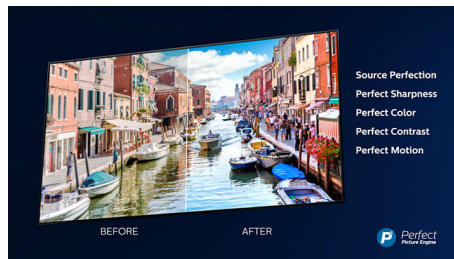

P5 Perfect Picture Engine

Philips P5 Perfect Picture Engine ger en bild som är lika briljant som innehållet på TV:n. Detaljerna har mer djup. Du får livfulla färger och hudtonerna blir mer naturliga. Kontrasten är så tydlig att du känner alla detaljer. Rörelser blir dessutom så jämna att du aldrig tappar bort bollen, hur snabbt spelet än är.