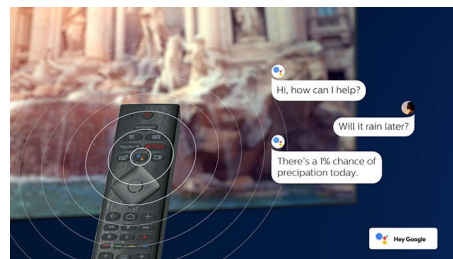

Micro Dimming Pro

Micro Dimming Pro optimerar kontrasten på TV:n utifrån ljusförhållandena i rummet. I kombination med speciell programvara som analyserar bilden i 6 400 olika zoner får du

otroligt hög kontrast och bildkvalitet för en riktigt verklighetstrogen visning. Dag som natt.

Inbyggd Google Assistant

Styr din Philips Android TV med din röst. Vill du spela ett spel, titta på Netflix eller hitta innehåll och appar på Google Play Store? Tala om det för TV:n. Du kan till och med styra alla Google Assistant-kompatibla smarta hemeenheter – som att skruva ner ljuset och ställa in termostaten på filmkväll. Utan att lämna soffan.