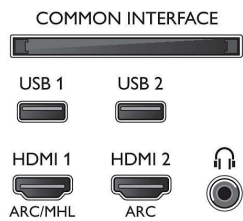

x 2160, vid 60 Hz, Stöd för HDR, HDR10/HLG

- Videoingångar på HDMI3/4: Upp till 4K UHD, 3840 x 2160, vid 60 Hz

Mottagare/mottagning/sändning

- Digital-TV: DVB-T/T2/T2-HD/C/S/S2
- Videouppspelning: NTSC, PAL, Secam
- MPEG-stöd: MPEG2, MPEG4
- TV-programguide*: 8-dagars elektronisk programguide
- Signalstyrkeindikering

Connections

Side

Bottom

Specifikationer

- Text-TV: 1000 sidor hypertext
- HEVC-stöd

Android-TV

- OS: Android TV™ 8 (Oreo)
- Förinstallerade appar: Google Play-filmer*, Google Play-musik*, Google Sök, YouTube
- Minnesstorlek (flash): 16 GB*