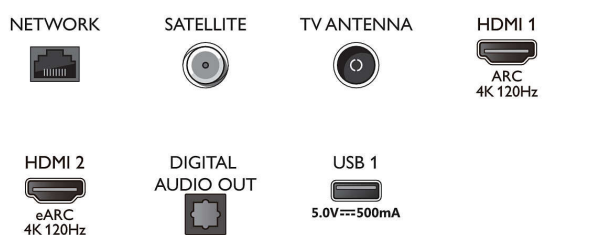

Tuner/réception/transmission

- TV numérique: DVB-T/T2/T2-HD/C/S/S2
- Guide des programmes de télévision*: Guide

Connexions

Side

Bottom

Téléviseur Android 4K UHD MiniLED

Moteur P5 AI Perfect Picture Engine Son Dolby Atmos, Téléviseur Ambilight 4 côtés, Téléviseur Android 164 cm (65")

Caractéristiques

- électronique de programmes 8 j.
- Indication de l'intensité du signal
- Télétexte: Hypertexte 1 000 pages
- Compatible HEVC

Android TV

- Système d'exploitation: Android TV™ 11 (R)
- Applications intégrées: Google Play Films*, Google Search, YouTube, BBC iPlayer, Netflix, Amazon Prime Video, Disney+, Application Fitness, Spotify, Apple TV, YouTube Music
- Taille de la mémoire (flash): 16 Go*