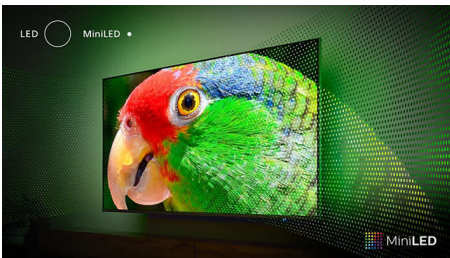

PHILIPS

Téléviseur Android 4K UHD MiniLED

Moteur P5 AI Perfect Picture Engine Son Dolby Atmos, Téléviseur Ambilight 4 côtés, Téléviseur Android 164 cm (65")

Points forts

Ambilight 4 côtés

Avec l'Ambilight, l'incroyable expérience visuelle offerte par un téléviseur MiniLED Philips est sublimé ! Les LED des quatre côtés du téléviseur s'allument et changent de couleur en parfaite harmonie avec les couleurs de l'action à l'écran ou avec votre musique. L'effet est si chaleureux et immersif que vous vous demanderez comment vous avez pu faire sans.

Moteur P5 Picture Engine avec AI

Le processeur Philips P5 avec IA produit une image tellement réelle que vous aurez l'impression de pouvoir y rentrer. Un algorithme d'IA à apprentissage profond traite les images comme le ferait le cerveau humain. Quel que soit le contenu, les détails et le contraste sont réalistes, les couleurs riches et les mouvements fluides.

Téléviseur MiniLED

Votre téléviseur MiniLED Philips prend en charge tous les principaux formats HDR et

vous offre une image grand écran vraiment impressionnante, avec des noirs profonds et des couleurs réalistes. La luminosité de centaines de zones de rétroéclairage intelligentes diminue ou augmente individuellement, afin de créer un contraste net et une réelle profondeur.