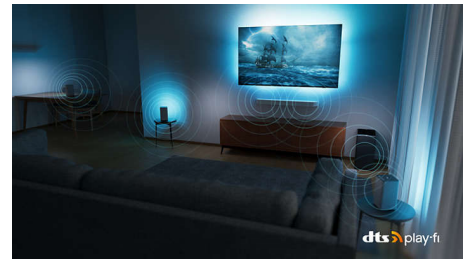

Compatible DTS Play-Fi

Le système audio domestique sans fil Philips avec technologie DTS Play-Fi permet une connexion à des barres de son et des enceintes sans fil compatibles dans toute la maison en quelques secondes. Écoutez des films dans la cuisine. Diffusez de la musique dans n'importe quelle pièce. Vous pouvez même créer un système de Home Cinéma en utilisant votre téléviseur Philips comme enceinte centrale.