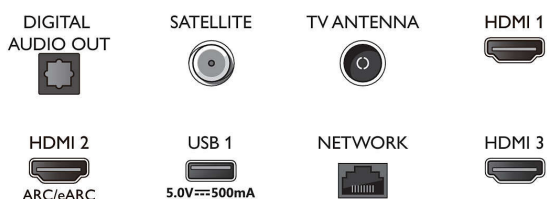

Android TV

- OS: Google TV™

Connections

Side

Bottom

Műszaki adatok

- Előzetesen telepített alkalmazások: Google Play Movies*, Google keresés, YouTube, Netflix, Apple TV, BBC iPlayer, Amazon Prime Video, Disney+, YouTube Zene, Fitnesz alkalmazás, Ambilight Aurora
- Memóriaméret (flash): 16 GB*
- Játék felhő: GeForce Now

Smart TV funkciók

- Interaktív TV: HbbTV
- Távvezérlő: Hangvezérlés
- Hangsegéd*: Beépített Google Segéd, Mikrofonos távvezérlő, Az Alexával is kompatibilis

Multimédiás alkalmazások

- Videolejátszási formátumok: Formátumkonténer: AVI, MKV, H.264/MPEG-4 AVC, MPEG-1, MPEG-2, MPEG-4, VP9, HEVC (H.265), AV1
- Zenelejátszási formátumok: AAC, MP3, WAV, WMA (v2-től v9.2-ig), WMA-PRO (v9 és v10), FLAC
- Feliratformátumok támogatása: .SMI, .SRT, .SSA, .SUB, .TXT, .ASS
- Képlejátszási formátumok: JPEG, BMP, GIF, PNG, 360 fokos fotó, HEIF