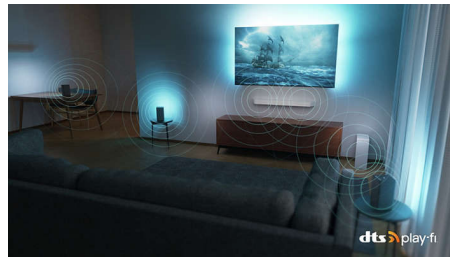

DTS Play-Fi

Nagyszerű, tiszta TV-s hangzást biztosít a csomagolásból kivéve azonnal. A DTS Play-Fi-vel működő Philips vezeték nélküli otthoni rendszerrel másodpercek alatt csatlakozhat az

otthonában lévő kompatibilis soundbarokhoz és vezeték nélküli hangszórókhoz. A TV-t központi hangszóróként használva még egy surround hangzású házimozsi-rendszert is létrehozhat.