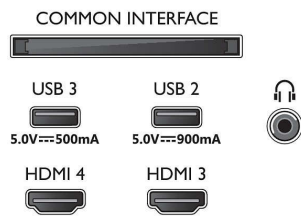

TV Ambilight 4K

TV Ambilight de 121 cm (48") P5 con AI Perfect Picture Engine, Sonido Dolby Atmos, Google TV™

48OLED808/12

Especificaciones

Ambilight

- Funciones Ambilight: Adaptable al color de la pared, Modo Lounge light, Modo de juego, Música y Ambilight, AmbiWakeUp, AmbiSleep, compatible con los altavoces domésticos inalámbricos Philips, Animación de inicio de Ambilight
- Versión Ambilight: última generación con 3 lados

Imagen/Pantalla

- Tamaño diagonal de pantalla (pulgadas): 48 pulgada
- Tamaño diagonal de pantalla (métrico): 121 cm

- Pantalla: OLED 4K Ultra HD
- Resolución de pantalla: 3840 x 2160
- Frecuencia de actualización nativa: 120 Hz
- Motor de imagen: P5 con AI Perfect Picture Engine
- Mejora de la imagen: Perfect Natural Motion, Micro Dimming perfecto, Amplia gama de colores mejorada en un 99 % DCI/P3, Dolby Vision, HLG (Hybrid Log Gamma), Modo de calidad de imagen mediante IA, CalMAN Ready, Modo IMAX Enhanced, HDR10+ Adaptive, Modo de cineasta

Resolución de entrada de la pantalla

- Resolución-Frecuencia de actualización: 576p-50 Hz, 640 x 480-60 Hz, 720p-50 Hz, 60 Hz, 1920 x 1080p-24 Hz, 25 Hz, 30 Hz, 50 Hz, 60 Hz, 100 Hz, 120 Hz., 2560 x 1440-60 Hz, 120 Hz, 3840 x 2160p-24 Hz, 25 Hz, 30 Hz, 50 Hz, 60 Hz, 100 Hz, 120 Hz.

Sintonizador/recepción/transmisión

- Televisión digital: TDT/T2/T2-HD/C/S/S2
- Guía de programación de televisión*: Guía

Connections

Side