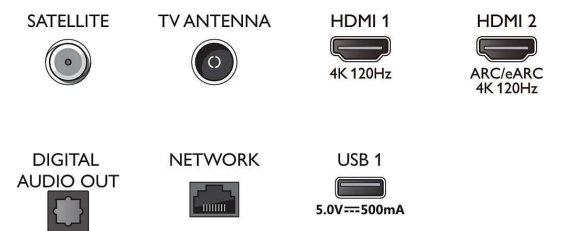

Sintonizador/recepción/transmisión

- Televisión digital: TDT/T2/T2-HD/C/S/S2
- Guía de programación de televisión*: Guía

Connections

Side

Bottom

Especificaciones

- electrónica de programación de 8 días
- Indicación de la fuerza de la señal
- Teletexto: Hipertexto de 1000 páginas
- Compatibilidad HEVC