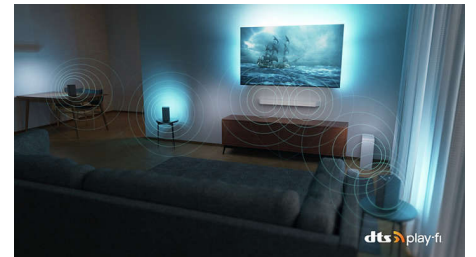

Philips OLED
TV Ambilight 4K

TV Ambilight de 121 cm (48")

P5 con AI Perfect Picture Engine
Sonido Dolby Atmos
Google TV™

48OLED808

Precioso en todos los sentidos.

TV Ambilight 4K

Desde películas hasta series, la imagen realista y el sonido completo de este televisor OLED se combinan con el halo envolvente de Ambilight para ofrecerte una experiencia excepcional. El marco de metal oscuro y el diseño sin bisel aportan elegancia.

Dolby Vision y Dolby Atmos

Gracias a la incorporación de Dolby Vision y Dolby Atmos, tus películas, programas y juegos se ven y suenan increíbles. Verás la imagen que el director quería que vieras: ¡se acabaron las escenas decepcionantes demasiado oscuras para distinguirlas! Escucha cada palabra con claridad y disfruta de los efectos de sonido como si realmente estuvieran ocurriendo a tu alrededor.

Compatible con HDR

Compatible con los principales formatos HDR.

DTS Play-Fi

El sistema doméstico inalámbrico de Philips con DTS Play-Fi te permite conectarte a barras de sonido y altavoces inalámbricos compatibles en toda la casa en cuestión de segundos. Escucha películas en la cocina. Reproduce música en cualquier lugar. Incluso puedes crear un sistema de sonido Surround de cine en casa si utilizas el televisor Ambilight como altavoz central.