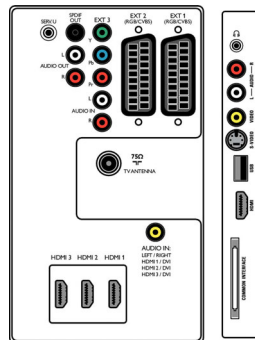

Műszaki adatok

Hang

- Hangszínszabályzó: 5 sáv
- Kimeneti teljesítmény (RMS): 2 x 15 W
- Hangrendszer: Nicam Stereo, Virtual Dolby Digital, BBE
- Hangszámvitel: Automatikus hangerő-kiegyenlítő, Grafikus hangszínszabályzó