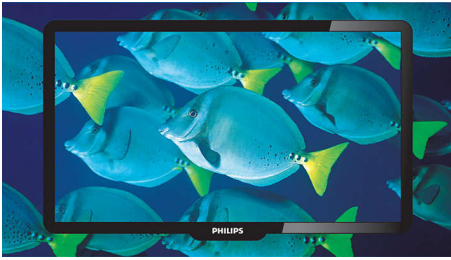

Vol en helder geluid

- Incredible Surround voor nog beter audioplezier
- 2 x 5 W RMS audiovermogen

PHILIPS

LCD-TV
56 cm (22") HD Ready, digitale TV

Kenmerken

Digital Crystal Clear

Digital Crystal Clear is een pakket beeldinnovaties waarmee de beeldkwaliteit digitaal wordt bewerkt en geoptimaliseerd. Dit zorgt voor een optimale kleur, scherpte en contrast. Alsof u in de bioscoop zit!

Incredible Surround

Incredible Surround is een geluidstechnologie van Philips die het geluidsveld drastisch vergroot, waardoor u het geluid echt ondergaat. Incredible Surround werkt met geavanceerde elektronische faseverschuiving, waarmee het geluid links en rechts zo gemixt wordt dat de virtuele afstand tussen de twee luidsprekers wordt vergroot. Deze bredere spreiding vergroot het stereo-effect en zorgt voor een natuurlijkere geluidsdimensie. Met Incredible Surround ervaart u totale Surround met een dieper en breder geluid zonder het gebruik van extra luidsprekers.