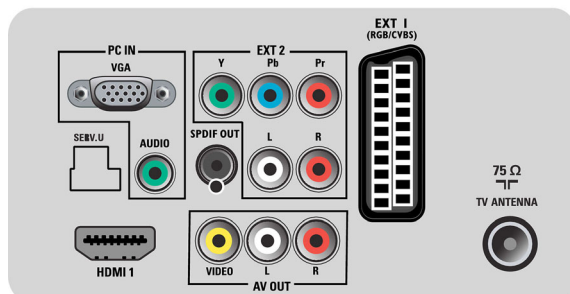

Connectiviteit

- Audio-uitgang - digitaal: Coaxiaal (cinch)
- Aantal SCARTS: 1
- EasyLink (HDMI-CEC): Afspelen met één druk op de knop, Systeeminformatie (menutaal), EasyLink, Stand-by
- Aansluitingen aan de voor- en zijkant: CVBS in, Audio L/R in, USB 2.0
- Ext. 1 scart: Audio L/R, RGB
- HDMI 1: HDMI v1.3
- Andere aansluitingen: Composite video-uitgang (CVBS), Monitoruitgang L/R (cinch), PC-in VGA + audio L/R-in, S/PDIF-uitgang (coaxiaal), Common Interface
- Ext. 3: YPbPr, Audio L/R in

Vermogen

- Netspanning: 220 - 240 V, 50 Hz
- Omgevingstemperatuur: 5 tot 40 °C
- Stroomverbruik in stand-bystand: 0,30 W
- Energieverbruik (normaal): 40 W

Accessoires

- Meegeleverde accessoires: Tafelstandaard, Voedingskabel, Snelstartgids, Gebruiksaanwijzing, Garantiecertificaat, Afstandsbediening, 2 AAA-batterijen, Softwareverklaring

Afmetingen

- Breedte van het apparaat: 541 mm
- Hoogte van het apparaat: 375,3 mm
- Diepte van het apparaat: 67,8 mm
- Gewicht van het product: 5,27 kg
- Breedte van het apparaat (met standaard): 541 mm
- Hoogte van het apparaat (met standaard): 417,3 mm
- Diepte van het apparaat (met standaard): 150 mm
- Gewicht (incl. standaard): 5,5 kg
- Breedte van de doos: 590 mm
- Hoogte van de doos: 489 mm
- Diepte van de doos: 162 mm
- Geschikt voor wandmontage: 100 x 100 mm

Rear connectors

Side

Publicatiedatum
2023-08-01

Versie: 6.6.6

EAN: 87 12581 46080 8

© 2023 Koninklijke Philips N.V.
Alle rechten voorbehouden.

Specificaties kunnen zonder voorafgaande kennisgeving worden gewijzigd. Handelsmerken zijn het eigendom van Koninklijke Philips N.V. en hun respectieve eigenaren.

www.philips.com