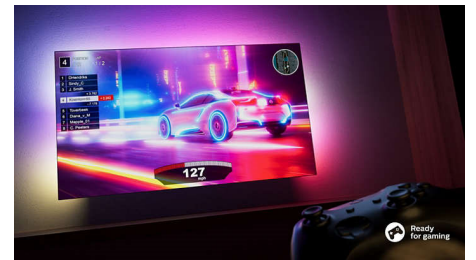

Geweldig voor games.

Dankzij de snelle gameplay en vloeiende graphics haalt u het beste uit uw console met HDMI 2.1. VRR wordt ondersteund en de instelling voor een lage invoervertraging wordt automatisch geactiveerd wanneer u uw console inschakelt. De Ambilight-gamemodus zorgt voor nog meer spanning.

Compatibel met HDR-indelingen

Compatibel met alle belangrijke HDR-indelingen