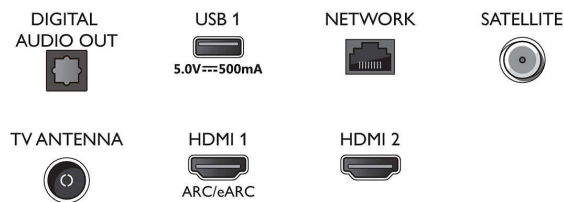

4K Ambilight TV

108 cm (43") Ambilight TV Voor de belangrijkste HDR-indelingen, Dolby Atmos-geluid, Philips Smart TV

43PUS8108/12

Specificaties

Ambilight

- Ambilight-functies: Past zich aan de muurkleur aan, Lounge-modus, Gamemodus, Ambilight Music, AmbiSleep, Ingebouwde Ambilight
- Ambilight-versie: Driezijdig

Beeld/scherm

- Schermdiagonaal (inch): 43 inch
- Schermdiagonaal (centimeters): 108 cm
- Display: 4K Ultra HD-LED
- Schermresolutie: 3840 x 2160

- Native vernieuwingsfrequentie: 60 Hz
- Beeldengine: Pixel Precise Ultra HD
- Beeldverbetering: HDR10, HLG (Hybrid Log Gamma), Compatibel met HDR10+, Dolby Vision

Schermscherm

- Resolutie-Vernieuwingsfrequentie: 576p - 50 Hz, 640 x 480 - 60 Hz, 720p - 50 Hz, 60 Hz, 1920 x 1080p - 24 Hz, 25 Hz, 30 Hz, 50 Hz, 60 Hz, 2560 x 1440 - 60 Hz, 3840 x 2160p - 24 Hz, 25 Hz, 30 Hz, 50 Hz, 60 Hz

Tuner/ontvangst/transmissie

- Digitale TV: DVB-T/T2/T2-HD/C/S/S2
- TV-programmagids*: Elektronische programmagids voor 8 dagen
- Signaalsterkte-indicator
- Teletekst: 1000 pagina's Hypertext
- HEVC-ondersteuning

Smart TV

- Besturingssysteem: Smart TV met verbeterd besturingssysteem

Connections

Side

Bottom