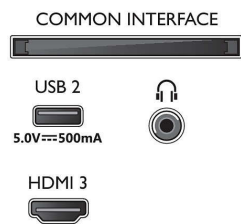

4K Ambilight TV

108 cm (43") Ambilight TV Voor de belangrijkste HDR-indelingen, Dolby Atmos-geluid, Philips Smart TV

43PUS8108/12

Specificaties

Ambilight

- Ambilight-functies: Past zich aan de muurkleur aan, Lounge-modus, Gamemodus, Ambilight Music, AmbiSleep, Ingebouwde Ambilight
- Ambilight-versie: Driezijdig

Beeld/scherm

- Schermdiagonaal (inch): 43 inch
- Schermdiagonaal (centimeters): 108 cm
- Display: 4K Ultra HD-LED
- Schermresolutie: 3840 x 2160

- Native vernieuwingsfrequentie: 60 Hz
- Beeldengine: Pixel Precise Ultra HD
- Beeldverbetering: HDR10, HLG (Hybrid Log Gamma), Compatibel met HDR10+, Dolby Vision

Schermscherm

- Resolutie-Vernieuwingsfrequentie: 576p - 50 Hz, 640 x 480 - 60 Hz, 720p - 50 Hz, 60 Hz, 1920 x 1080p - 24 Hz, 25 Hz, 30 Hz, 50 Hz, 60 Hz, 2560 x 1440 - 60 Hz, 3840 x 2160p - 24 Hz, 25 Hz, 30 Hz, 50 Hz, 60 Hz

Tuner/ontvangst/transmissie

- Digitale TV: DVB-T/T2/T2-HD/C/S/S2
- TV-programmagids*: Elektronische programmagids voor 8 dagen
- Signaalsterkte-indicator
- Teletekst: 1000 pagina's Hypertext
- HEVC-ondersteuning

Smart TV

- Besturingssysteem: Smart TV met verbeterd besturingssysteem

Connections

Side