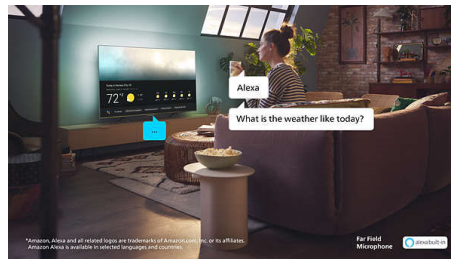

## AI-spraakbediening

Er is keuze uit verschillende spraakassistenten! Spreek Alexa-apparaten aan via Philips TV om muziek af te spelen, het nieuws te horen, het weer te bekijken, smart home-apparaten te bedienen en nog veel meer. Het gebruik van Amazon Alexa spraakbesturing op onze 8100-serie is eenvoudig en handsfree - u hoeft het alleen maar te vragen en Alexa reageert direct. Als u op dat moment aan het kijken bent, wordt het volume van de tv verlaagd zodat de geïntegreerde microfoon van de tv uw stem