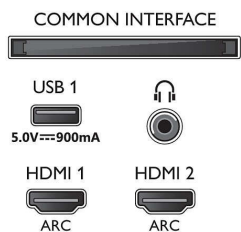

Bezig met verwerken

- Verwerkingskracht: Quad Core

Geluid

- Uitgangsvermogen (RMS): 20W
- Luidsprekerconfiguratie: 2x 10 W luidspreker met

Connections

Side

Bottom

Specificaties

volledig bereik

- Geluidsverbetering: Automatische volumeregelaar, Dolby Atmos, 5-bands equalizer, A.I.-geluid, Verbeterd basgeluid, Helder klinkende dialogen

Connectiviteit

- Aantal HDMI-aansluitingen: 4
- HDMI-functies: 4K, Audio Return Channel
- Aantal componentingangen (YPbPr): 1
- EasyLink (HDMI-CEC): Passthrough van afstandsbedieningen, Audiobediening, Stand-by, Afspelen met één druk op de knop
- Aantal USB-aansluitingen: 2
- Draadloze verbinding: Bluetooth 4.2, Wi-Fi 802.11ac, 2x2, Dual band
- Andere aansluitingen: Satelliet aansluiting, Common Interface Plus (CI+), Digitale audio-uitgang (optisch), Ethernet-LAN RJ-45, Audio L/R in, Hoofdtelefoonuitgang
- HDCP 2.2: Ja op alle HDMI