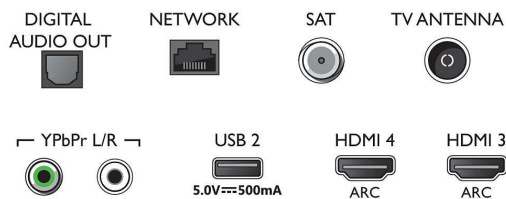

Specificaties

Ambilight

- Ambilight-functies: Geïntegreerde Ambilight en Hue, Ambilight Music, Gamemodus, Past zich aan de muurkleur aan, Lounge-modus
- Ambilight-versie: Driezijdig

Beeld/scherm

- Beeldformaat: 16:9
- Schermdiagonaal (centimeters): 126 cm
- Display: 4K Ultra HD-LED
- Schermresolutie: 3840 x 2160
- Beeldengine: P5 Perfect Picture Engine
- Beeldverbetering: Ultra-resolutie, HDR10+, Dolby Vision, Micro Dimming Pro, 1700 PPI
- Schermdiagonaal (inch): 50 inch

Ondersteunde beeldschermresolutie

- Computeringangen op alle HDMI: HDR ondersteund, HDR10/ HLG, tot 4K UHD 3840 x 2160 bij 60 Hz
- Video-ingangen op alle HDMI: tot 4K UHD 3840 x 2160 bij 60Hz, HDR ondersteund, HDR10/HLG (Hybrid Log Gamma), HDR10+/Dolby Vision

Tuner/ontvangst/transmissie

- Digitale TV: DVB-T/T2/T2-HD/C/S/S2

- Videoweergave: NTSC, PAL, SECAM
- MPEG-ondersteuning: MPEG2, MPEG4
- TV-programmagids*: Elektronische programmagids voor 8 dagen
- Signaalsterkte-indicator
- Teletext: 1000 pagina's Hypertext
- HEVC-ondersteuning

Android TV

- Besturingssysteem: Android TV™ 9 (Pie)
- Vooraf geïnstalleerde apps: Google Play Movies*, Google Play Music*, Google Search, YouTube
- Geheugen (flash): 16 GB*

Smart TV-functies

- Gebruikersinteractie: SimplyShare
- Interactieve TV: HbbTV
- Programmeren: Opnemen via USB*, TV pauzeren
- Gemakkelijk te installeren: Automatische detectie van Philips-apparaten, Apparaataansluitwizard, Netwerkinstallatie wizard, Instellingenwizard
- Gebruiksgemak: Alles-in-één Smart menuknop, Gebruikershandleiding op het scherm
- Firmware-upgrade mogelijk: Auto-upgradewizard voor firmware, Firmware te upgraden via USB, Onlinefirmware-upgrade