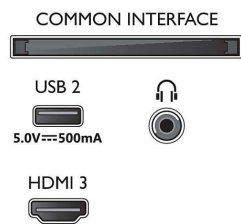

Téléviseur 4K Ambilight

Téléviseur Ambilight 177 cm (70") Prend en charge les formats HDR, Son Dolby Atmos, Philips Smart TV

70PUS8108/12

Caractéristiques

Ambilight

- Fonctions Ambilight: S'adapte à la couleur du mur, Mode lounge, Mode jeu, Musique Ambilight, AmbiSleep, Ambilight intégré
- Version Ambilight: 3 côtés

Image/affichage

- Diagonale de l'écran (pouces): 70 pouces
- Diagonale de l'écran (cm): 177 cm
- Afficheur: LED 4K Ultra HD
- Résolution d'écran: 3840 x 2160
- Fréquence de rafraîchissement natif: 60 Hz

- Processeur d'images: Pixel Precise Ultra HD
- Amélioration de l'image: HDR10, HLG (Hybrid Log Gamma), Compatible HDR10+, Dolby Vision, Natural Motion

Résolution d'entrée de l'écran

- Résolution - fréquence de rafraîchissement: 576p-50 Hz, 640 x 480 - 60 Hz, 720p - 50 Hz, 60 Hz, 1920 x 1080p - 24 Hz, 25 Hz, 30 Hz, , 50 Hz, 60 Hz, 2560 x 1440 - 60 Hz, 3840 x 2160p - 24 Hz, 25 Hz, 30 Hz, , 50 Hz, 60 Hz

Tuner/réception/transmission

- TV numérique: DVB-T/T2/T2-HD/C/S/S2
- Guide des programmes de télévision*: Guide électronique de programmes 8 j.
- Indication de l'intensité du signal
- Télétexte: Hypertexte 1 000 pages
- Compatible HEVC

Smart TV

- Système d'exploitation: Téléviseur Smart TV avec système d'exploitation amélioré

Connections

Side