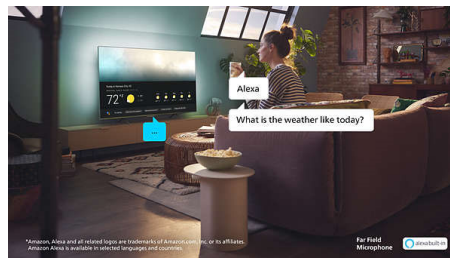

### Dolby Vision et Dolby Atmos

Grâce aux technologies Dolby Vision et Dolby Atmos intégrées, vos films, émissions et

jeux bénéficient d'une qualité visuelle et sonore incroyable. L'image est fidèle à la vision du réalisateur. Finie, la déception des scènes trop sombres pour comprendre ce qu'il se passe ! Entendez chaque mot clairement. Vivez des effets sonores entièrement immersifs.

### Commande vocale IA

Vous avez le choix entre différents assistants vocaux ! Parlez aux appareils Alexa par l'intermédiaire du téléviseur Philips pour écouter de la musique, écouter les actualités, consulter la météo, contrôler des appareils domestiques connectés, et bien plus encore. L'utilisation d'Alexa sur nos appareils Series 8100 est simple et mains libres. Il vous suffit de demander et Alexa répondra instantanément. Si vous regardez un