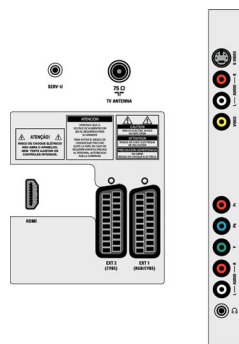

Тюнер/прием/передача

- Вход антенны: Коаксиальный кабель 75 Ом (IEC75)
- Диапазоны тюнера: Гипердиапазон, S-канал, UHF, VHF
- ТВ-система: Система PAL I, Система PAL B/G, Система PAL D/K, Система SECAM B/G, Система SECAM D/K, SECAM L/L'
- Воспроизведение видео: NTSC, SECAM, PAL

Комфорт

- Защита от детей: Блок. от детей и ограничение на просмотр
- Легкость установки: Автонаименование программ, Автоматическая установка каналов (ACI), Система автоматической настройки

- (ATS), Автосохранение, Точная настройка, Подключение Plug & Play
- Удобство использования: Автоограничение громкости (AVL), Вывод на экран, Список программ, Управление на боковой панели
- Часы: Таймер отключения, Будильник
- Регулировка формата экрана: 4:3, Расширение формата 14:9, Расширение формата 16:9, Увеличение субтитров, Режим Super Zoom, Широкий экран
- Пульт ДУ: Телевизоры
- Тип пульта ДУ: RCPF01E08B
- Телетекст: 1000-страничный гипертекст
- Изображение в изображении: Двойной текстовый экран
- Возможности телетекста: 4 избранных страницы
- Режим Smart: Игра, Фильм, Технология энергосбережения, Стандартный, Яркий

Звук

- Эквалайзер: 5-полосный
- Выходная мощность (среднеквадр.): 2 x 10 Вт
- Звуковая система: Nicam Stereo
- Улучшение звука: Автоматическая регулировка