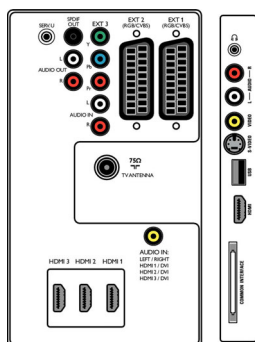

Aplicații multimedia

- Conexiuni multimedia: USB
- Formate de redare: MP3, Fișiere prezentare (.alb), Imagini statice JPEG

Confort

- Protecție copii: Restricționare acces copii
- Ușor de instalat: Denumire automată a programelor, Instalare automată a canalelor (ACI),

Sistem de reglare automată (ATS), Memorare automată, Reglare fină, Reglaj digital PLL, Plug & Play

- Ușurință în utilizare: 4 liste favorite, Regl. automată volum AVL, Volum Delta per presetare, Interfață grafică pentru utilizator, On Screen Display, Listă de programe, Expert pentru configurarea setărilor, Control lateral
- Ceas: Temporizator de oprire, Ceas deșteptător
- Ajustări format ecran: 4:3, Format automat, Extindere film 14:9, Extindere film 16:9, Zoom subtitrare, Super zoom, Ecran lat
- Ghid electronic de programe: Ghid electronic de programe Now + Next
- Telecomandă: Televizor
- Tip telecomandă: RCPF05E08B
- Teletext: Hipertext - 1200 pagini
- Picture-in-Picture: Text Dual Screen
- Caracteristici superioare teletext: 4 pagini favorite, Linie de informații program
- Modul inteligent: Film, Standard, Viu

Sunet

- Egalizator: 5 benzi
- Putere de ieșire (RMS): 2 x 15 W