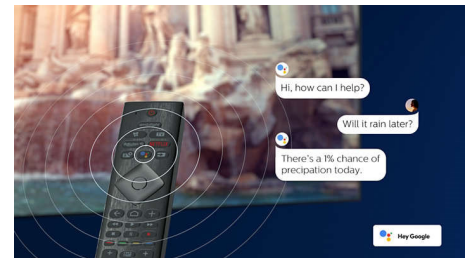

Levendig HDR-beeld

Uw Philips 4K UHD-TV is compatibel met alle gangbare HDR-indelingen, waaronder Dolby Vision. Of u nu een populaire serie bekijkt of de nieuwste videogame speelt: schaduwen zijn dieper, heldere oppervlakken stralen en kleuren zijn levensecht.

Compatibel met DTS Play-Fi

Met DTS Play-Fi op uw Philips-TV kunt u in elke kamer verbinding maken met compatibele luidsprekers. Hebt u draadloze luidsprekers in

50PUS8506/12

de keuken? Luister naar de film terwijl u een snack maakt of blijf op de hoogte van het sportcommentaar terwijl u voor iedereen een drankje inschenkt.

HDMI 2.1 VRR en lage latentie

Uw Philips-TV beschikt over de nieuwste HDMI 2.1-connectiviteit en de TV schakelt automatisch over naar een lage latenciestelling wanneer u een game op uw console gaat spelen. VRR wordt ondersteund voor vloeiende, snelle gameplay. De gamemodus van Ambilight brengt de sensatie naar uw huiskamer.

AI-spraakbediening

Druk op een knop op de afstandsbediening om te praten met de Google Assistant. Bedien de TV of Smart Home-apparaten die compatibel zijn met Google Assistant met uw stem. Of vraag Alexa om de TV te bedienen via apparaten die geschikt zijn voor Alexa.