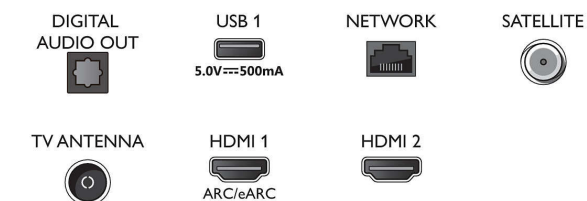

Spesifikasjoner

Ambilight

- Ambilight-funksjoner: Tilpasser seg fargene på veggen, Lounge-modus, Spillmodus, Musikk med Ambilight, AmbiSleep, Innebygd Ambilight
- Ambilight-versjon: På tre sider

Bilde/skjerm

- Diagonal skjermstørrelse (tommer): 65 tommer
- Diagonal skjermstørrelse (cm): 164 cm
- Skjerm: 4K Ultra HD LED
- Paneloppløsning: 3840 x 2160

- Opprinnelig oppdateringshastighet: 60 Hz
- Bildemotor: Pixel Precise Ultra HD
- Bildeforbedring: HDR10, HLG (Hybrid Log Gamma), HDR10+-kompatibel, Dolby Vision

Skjermoppløsning

- Oppløsningsoppdateringshastighet: 576p-50 Hz, 640x480-60 Hz, 720p-50 Hz, 60 Hz, 1920 x 1080p-24 Hz, 25 Hz, 30 Hz, 50 Hz, 60 Hz, 2560x1440-60 Hz, 3840 x 2160p-24 Hz, 25 Hz, 30 Hz, , 50 Hz, 60 Hz

Tuner/mottak/overføring

- Digital-TV: DVB-T/T2/T2-HD/C/S/S2
- TV-programguide*: 8-dagers elektronisk programguide
- Signalstyrkeindikasjon
- Tekst-tv: 1000-siders hypertekst
- Støtter HEVC

Smart TV

- Operativsystem: Smart-TV med forbedret operativsystem

Connections

Side

Bottom