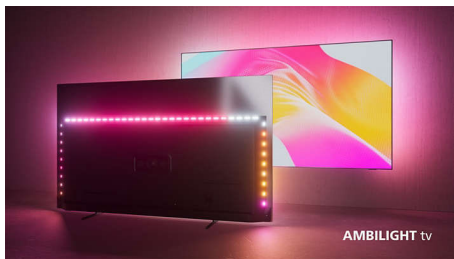

Philips LED
4K Ambilight-TV

164 cm (65") Ambilight-TV

Støtter de vanligste HDR-formatene
Dolby Atmos-lyd
Philips Smart TV

65PUS8108

Ditt ønske er denne TV-ens lov.

4K Ambilight-TV

Vil du se de nyeste utgivelsene? Bare fortell denne TV-ens innebygde Alexa hva du leter etter, så kan du lene deg tilbake idet oppslukende Ambilight drar deg lenger inn i dramaet! Du får også et svært skarpt bilde og realistisk Dolby Atmos-lyd.

PHILIPS

Høydepunkter

Ambilight-TV

Ambilight-TV-er er de eneste TV-ene med LED-lys bak skjermen som reagerer på det du ser på, og som omslutter deg i en glorie av fargerikt lys. Det endrer alt: TV-en din virker større, og du blir dratt dypere inn i favorittprogrammene, filmene og spillene dine.