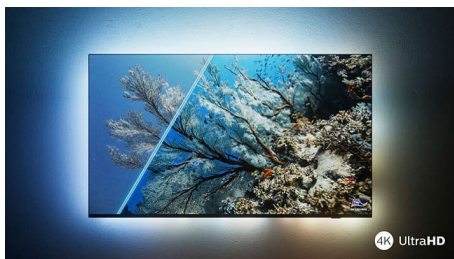

Philips LED
4K Ambilight-TV

164 cm (65") Ambilight-TV

Støtter de vanligste HDR-formatene
Dolby Atmos-lyd
Philips Smart TV

65PUS8108

Ditt ønske er denne TV-ens lov.

4K Ambilight-TV

Vil du se de nyeste utgivelsene? Bare fortell denne TV-ens innebygde Alexa hva du leter etter, så kan du lene deg tilbake idet oppslukende Ambilight drar deg lenger inn i dramaet! Du får også et svært skarpt bilde og realistisk Dolby Atmos-lyd.

PHILIPS

Høydepunkter

Ambilight-TV

Ambilight-TV-er er de eneste TV-ene med LED-lys bak skjermen som reagerer på det du ser på, og som omslutter deg i en glorie av fargerikt lys. Det endrer alt: TV-en din virker større, og du blir dratt dypere inn i favorittprogrammene, filmene og spillene dine.

Sylskarpt bilde

Uansett hva du ser på, får du et klart, sylskarpt bilde med levende farger med denne 4K UHD Ambilight-TV-en. TV-en er kompatibel med alle de store HDR-formatene, slik at du kan se flere detaljer, selv i mørke og lyse områder, når du strømmer HDR-innhold.