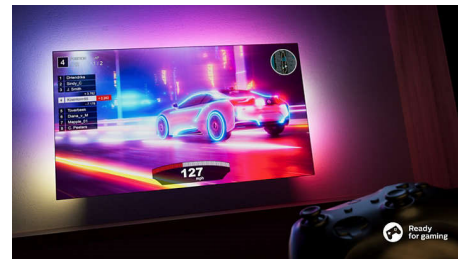

Talekontroll med kunstig intelligens

Du kan velge mellom ulike taleassistenter! Snakk med Alexa-enheter via Philips TV for å spille av musikk, høre nyhetene, sjekke været, kontrollere smarthus-enheter med mer. Det er enkelt å bruke Alexa håndfritt på 8100-serien – bare spør, så vil Alexa svare straks. Hvis du ser på TV, senkes volumet slik at den integrerte mikrofonen i TV-en kan fange opp stemmen din klart og tydelig. Eller du kan styre TV-en via Google smarthøytalere.

Bra for spilling.

Med HDMI 2,1-en får du det beste fra konsollen, med rask spilling og jevn grafikk. Med støtte for VRR og en innstilling med lav ventetid som aktiveres automatisk når du slår på konsollen. Ambilight-spillmodus gjør spenningen større.