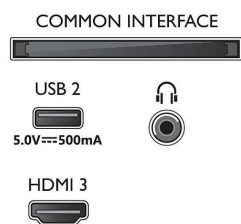

Spesifikasjoner

Ambilight

- Ambilight-funksjoner: Tilpasser seg fargene på veggen, Lounge-modus, Spillmodus, Musikk med Ambilight, AmbiSleep, Innebygd Ambilight
- Ambilight-versjon: På tre sider

Bilde/skjerm

- Diagonal skjermstørrelse (tommer): 65 tommer
- Diagonal skjermstørrelse (cm): 164 cm
- Skjerm: 4K Ultra HD LED
- Paneloppløsning: 3840 x 2160

- Opprinnelig oppdateringshastighet: 60 Hz
- Bildemotor: Pixel Precise Ultra HD
- Bildeforbedring: HDR10, HLG (Hybrid Log Gamma), HDR10+-kompatibel, Dolby Vision

Skjermoppløsning

- Oppløsningsoppdateringshastighet: 576p-50 Hz, 640x480-60 Hz, 720p-50 Hz, 60 Hz, 1920 x 1080p-24 Hz, 25 Hz, 30 Hz, 50 Hz, 60 Hz, 2560x1440-60 Hz, 3840 x 2160p-24 Hz, 25 Hz, 30 Hz, , 50 Hz, 60 Hz

Tuner/mottak/overføring

- Digital-TV: DVB-T/T2/T2-HD/C/S/S2
- TV-programguide*: 8-dagers elektronisk programguide
- Signalstyrkeindikasjon
- Tekst-tv: 1000-siders hypertekst
- Støtter HEVC

Smart TV

- Operativsystem: Smart-TV med forbedret operativsystem

Connections

Side