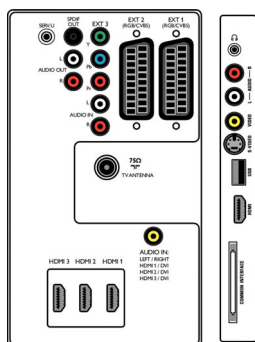

Aplicații multimedia

- Conexiuni multimedia: USB
- Formate de redare: MP3, Fișiere prezentare (.alb), Imagini statice JPEG

Confort

- Protecție copii: Restricționare acces copii
- Ușor de instalat: Denumire automată a programelor, Instalare automată a canalelor (ACI),

- Sistem de reglare automată (ATS), Memorie automată, Reglare fină, Reglaj digital PLL, Plug & Play
- Ușurință în utilizare: 4 liste favorite, Regl. automată volum AVL, Volum Delta per presetare, Interfață grafică pentru utilizator, On Screen Display, Listă de programe, Expert pentru configurarea setărilor, Control lateral
- Ceas: Temporizator de oprire, Ceas deșteptător
- Ajustări format ecran: 4:3, Format automat, Extindere film 14:9, Extindere film 16:9, Zoom subtitrare, Super zoom, Ecran lat
- Ghid electronic de programe: Ghid electronic de programe Now + Next
- Telecomandă: Televizor
- Tip telecomandă: RCPF05E08B
- Teletext: Hipertext - 1200 pagini
- Picture-in-Picture: Text Dual Screen
- Caracteristici superioare teletext: 4 pagini favorite, Linie de informații program
- Modul inteligent: Film, Standard, Viu

Sunet

- Egalizator: 5 benzi
- Putere de ieșire (RMS): 2 x 15 W