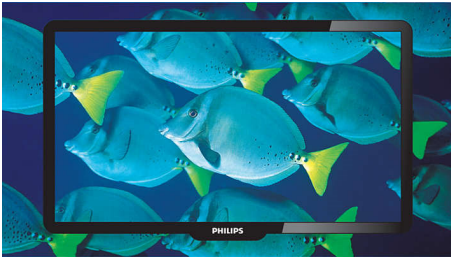

Подходит для цифровых источников

- Встроенный цифровой тюнер для приема DVB-T

PHILIPS

Особенности

Digital Crystal Clear

Функция Digital Crystal Clear — это пакет новейших технологий в области обработки изображения, выполняющий цифровую настройку и оптимизацию качества изображения, обеспечивая оптимальные уровни контрастности, цвета и резкости. Возникает ощущение пребывания в кино.