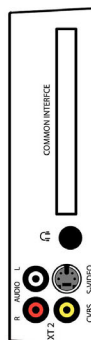

Характеристики

Изображение/дисплей

- Формат изображения: Широкий экран
- Размер экрана по диагонали (в дюймах): 22 (дюймы)
- Размер экрана по диагонали (метрич.): 56 см
- Цвет корпуса: Передняя панель черного цвета с глянцевой черной отделкой
- Разрешение панели: 1680 x 1050p
- Яркость: 300 кд/м²

- Улучшение изображения: Режим 3/2 – 2/2 Motion Pull Down, 3D гребенчатый фильтр, Функция "Растянутый белый", Digital Crystal Clear, Прогрессивное сканирование, Smart Picture
- Коэфф. контрастности (типич.): 1000:1
- Тип экрана дисплея: ЖК-дисплей WSXGA с активной матрицей TFT
- Время отклика (типич.): 5 мс

- Угол просмотра: 170° (Г) / 160° (В)
- Улучшение экрана: Антибликовое покрытие экрана

Поддерживаемое разрешение дисплея

- Компьютерные форматы: 640 x 480, 60 Гц, 800 x 600, 60 Гц, 1024 x 768, 60 Гц, 1680 x 1050, 50 Гц,