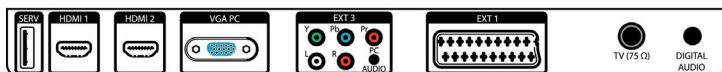

Характеристики

Изображение/дисплей

- Формат изображения: Широкий экран
- Размер экрана по диагонали (в дюймах): 22 (дюймы)
- Размер экрана по диагонали (метрич.): 56 см
- Цвет корпуса: Передняя панель черного цвета с глянцевой черной отделкой
- Разрешение панели: 1680 x 1050p
- Яркость: 300 кд/м²

- Улучшение изображения: Режим 3/2 – 2/2 Motion Pull Down, 3D гребенчатый фильтр, Функция "Растянутый белый", Digital Crystal Clear, Прогрессивное сканирование, Smart Picture
- Коэфф. контрастности (типич.): 1000:1
- Тип экрана дисплея: ЖК-дисплей WSXGA с активной матрицей TFT
- Время отклика (типич.): 5 мс

- Угол просмотра: 170° (Г) / 160° (В)
- Улучшение экрана: Антибликовое покрытие экрана

Поддерживаемое разрешение дисплея

- Компьютерные форматы: 640 x 480, 60 Гц, 800 x 600, 60 Гц, 1024 x 768, 60 Гц, 1680 x 1050, 50 Гц,