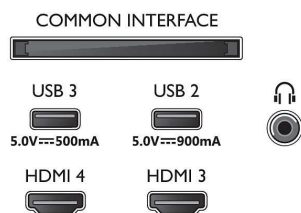

4K Ambilight-TV

121 cm (48 tum) Ambilight-TV P5 AI Perfect Picture Engine, Dolby Atmos-ljud, Google TV™

48OLED848/12

Specifikationer

Ambilight

- Funktioner för Ambilight: Går att anpassa till väggens färg, Loungeläge, Spelläge, Ambilight Music, AmbiWakeup, AmbiSleep, fungerar med Philips trådlösa högtalare för hemmet, Ambilight Bootup Animation
- Ambilight-version: nästa generations 3-sidiga

Bild/visning

- Diagonal skärmstorlek (tum): 48 tum
- Diagonal skärmstorlek (metrisk): 121 cm

- Teckenfönster: OLED med 4K Ultra HD
- Skärmapplösning: 3 840 x 2 160
- Uppdateringsfrekvens: 120 Hz
- Bildmotor: P5 AI Perfect Picture Engine
- Bildförbättring: Perfect Natural Motion, Micro Dimming Perfect, Brett färgomfång 99 % DCI/P3, Dolby Vision, A.I. PQ-läge, CalMAN Ready, IMAX enhanced mode, HDR10+ Adaptive, Filmmaker mode, HLG (Hybrid Log Gamma)

Skärmens ingångsupplösning

- Uppdateringsfrekvens för upplösning: 576p–50 Hz, 640 x 480–60 Hz, 720p–50 Hz, 60 Hz, 1920 x 1080p–24 Hz, 25 Hz, 30 Hz, 50 Hz, 60 Hz, 100 Hz, 120 Hz., 2560 x 1440–60 Hz, 120 Hz, 3840 x 2160p–24 Hz, 25 Hz, 30 Hz, 50 Hz, 60 Hz, 100 Hz, 120 Hz.

Mottagare/mottagning/sändning

- Digital-TV: DVB-T/T2/T2-HD/C/S/S2
- TV-programguide*: 8-dagars elektronisk

Connections

Side