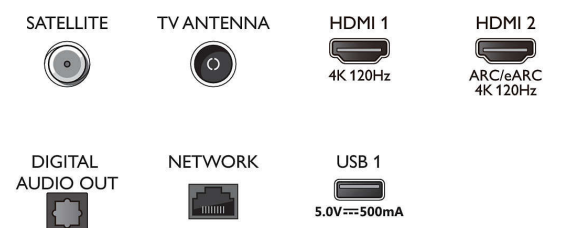

Mottagare/mottagning/sändning

- Digital-TV: DVB-T/T2/T2-HD/C/S/S2
- TV-programguide*: 8-dagars elektronisk

Connections

Side

Bottom

Specifikationer

- programguide
- Signalstyrkeindikering
- Text-TV: 1000 sidor hypertext
- HEVC-stöd