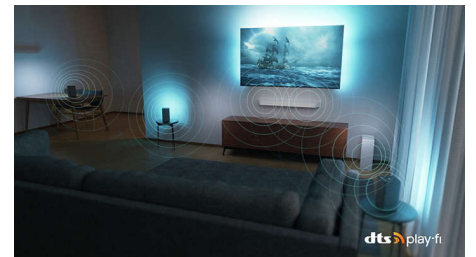

Home Sound Made Easy. DTS Play-Fi

Med Philips trådlösa hemmasystem med DTS Play-Fi kan du ansluta till kompatibla soundbarhögtalare och trådlösa högtalare hemma på några sekunder. Lyssna på filmer i köket. Spela upp musik var som helst. Du kan till och med skapa ett surroundljudssystem för hemmabio med din Ambilight-TV som en central högtalare.