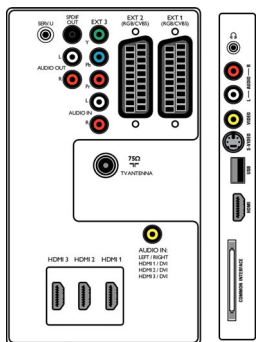

Тюнер/прием/передача

- Вход антенны: Коаксиальный кабель 75 Ом (IEC75)
- Диапазоны тюнера: Гипердиапазон, S-канал, UHF, VHF
- ТВ-система: Система PAL I, Система PAL B/G, Система PAL D/K, Система SECAM B/G, Система SECAM D/K, SECAM L/L', DVB COFDM 2K/8K
- Цифровое ТВ: Наземное DVB *
- Воспроизведение видео: NTSC, SECAM, PAL

Мультимедийные приложения

- Мультимедийные подключения: USB
- Форматы воспроизведения: MP3, Файлы демонстрации слайдов (.alb), Фотографии в

формате JPEG

Комфорт

- Защита от детей: Блок. от детей и ограничение на просмотр
- Легкость установки: Автоименование программ, Автоматическая установка каналов (ACI), Система автоматической настройки (ATS), Автосохранение, Точная настройка, Цифровая настройка PLL, Подключение Plug & Play
- Удобство использования: 4 списка избранного, Автоограничение громкости (AVL), Предварительно устанавливаемое приращение громкости, Графический интерфейс пользователя, Вывод на экран, Список программ, Мастер установки поддержки, Управление на боковой панели
- Часы: Таймер отключения, Будильник
- Регулировка формата экрана: 4:3, Автоформатирование, Расширение формата 14:9, Расширение формата 16:9, Увеличение субтитров, Режим Super Zoom, Широкий экран
- Электронный гид телепередач: Электронный гид телепрограмм "Сейчас + Далее",