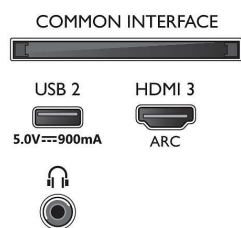

4K UHD LED televízor Smart TV

178 cm (70") Ambilight TV Podpora hlavných formátov HDR, Technológia P5 Perfect Picture Engine, Zabudovaný asistent Alexa

70PUS7855/12

Technické údaje

Ambilight

- Ambilight - vlastnosti: Hudba Ambilight, Zabudovaný systém Ambilight+hue, Herný režim, Režim Lounge, Prispôsobujúce sa farbe steny
- Verzia Ambilight: 3-stranný

Obraz/Displej

- Pomer strán: 16:9
- Diagonálny rozmer obrazovky (v palcoch): 70 palec
- Diagonálny rozmer obrazovky (metrický): 178 cm
- Displej: 4K Ultra HD LED

- Rozlíšenie panela: 3840 x 2160
- Obrazový engine: Technológia P5 Perfect Picture Engine
- Dokonalejšie zobrazenie: Ultra vysoké rozlíšenie, Dolby Vision, HDR10+, 1700 PPI, HLG (Hybrid Log Gamma)

Podporované rozlíšenie displeja

- Vstupy z počítača cez všetky konektory HDMI: až 4K UHD 3840 x 2160 pri 60 Hz, Podporované HDR, HDR10/ HLG
- Obrazové vstupy cez všetky konektory HDMI: až

4K UHD 3840 x 2160 pri 60 Hz, HDR podpora, HDR10/HLG (Hybrid Log Gamma), HDR10+/Dolby Vision

Tuner/Prijem/Vysielanie

- Digitálna TV: DVB-T/T2/T2-HD/C/S/S2
- Prehrávanie videa: PAL, SECAM
- Podpora MPEG: MPEG2, MPEG4
- Sprievodca TV programom*: 8-dňový elektr. sprievodca programom
- Indikátor sily signálu

Connections

Side