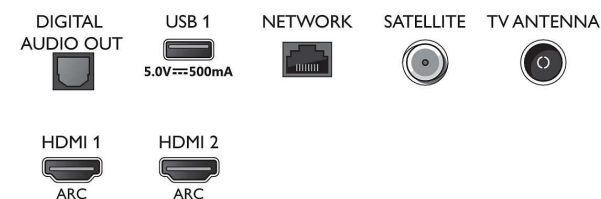

4K UHD LED televízor Smart TV

178 cm (70") Ambilight TV Podpora hlavných formátov HDR, Technológia P5 Perfect Picture Engine, Zabudovaný asistent Alexa

70PUS7855/12

Technické údaje

Ambilight

- Ambilight - vlastnosti: Hudba Ambilight, Zabudovaný systém Ambilight+hue, Herný režim, Režim Lounge, Prispôsobujúce sa farbe steny
- Verzia Ambilight: 3-stranný

Obraz/Displej

- Pomer strán: 16:9
- Diagonálny rozmer obrazovky (v palcoch): 70 palec
- Diagonálny rozmer obrazovky (metrický): 178 cm
- Displej: 4K Ultra HD LED

- Rozlíšenie panela: 3840 x 2160
- Obrazový engine: Technológia P5 Perfect Picture Engine
- Dokonalejšie zobrazenie: Ultra vysoké rozlíšenie, Dolby Vision, HDR10+, 1700 PPI, HLG (Hybrid Log Gamma)

Podporované rozlíšenie displeja

- Vstupy z počítača cez všetky konektory HDMI: až 4K UHD 3840 x 2160 pri 60 Hz, Podporované HDR, HDR10/ HLG
- Obrazové vstupy cez všetky konektory HDMI: až

4K UHD 3840 x 2160 pri 60 Hz, HDR podpora, HDR10/HLG (Hybrid Log Gamma), HDR10+/Dolby Vision

Tuner/Prijem/Vysielanie

- Digitálna TV: DVB-T/T2/T2-HD/C/S/S2
- Prehrávanie videa: PAL, SECAM
- Podpora MPEG: MPEG2, MPEG4
- Sprievodca TV programom*: 8-dňový elektr. sprievodca programom
- Indikátor sily signálu

Connections

Side

Bottom