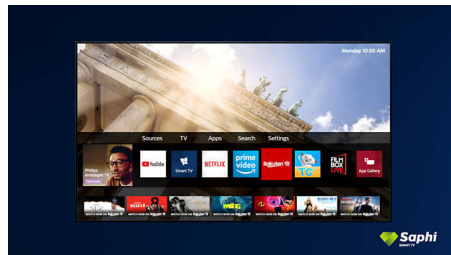

### SAPHI pre televízor Smart TV

SAPHI je rýchly, intuitívny operačný systém, vďaka ktorému je používanie vášho televízora Philips Smart TV naozaj potešením. Uživateľ si prístup jedným tlačidlom do ponuky s jasnými ikonami. Rýchlo prejdite na obľúbené aplikácie televízora Philips Smart TV vrátane YouTube, Netflix a ďalších.