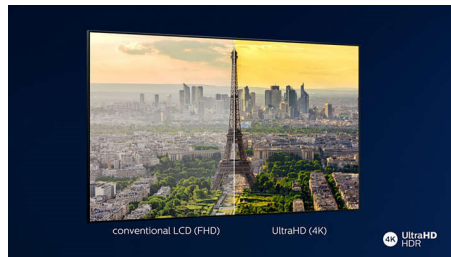

Rozlíšenie 4K UHD HDR

Televízor UHD s rozlíšením 4K od spoločnosti Philips je kompatibilný so všetkými hlavnými formátmi HDR, vrátane HDR10+ a Dolby Vision. Či už je to vo vašich obľúbených seriáloch alebo najnovších hrách, tie nebudú hlbšie. Svetlé povrchy žiarivejšie. Farby vernejšie.