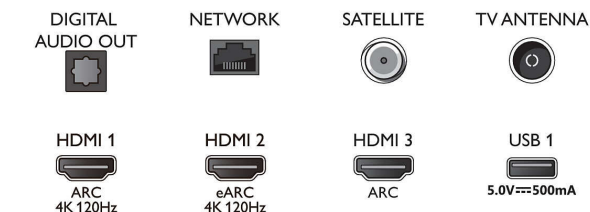

Obraz/Displej

- Diagonálny rozmer obrazovky (metrický): 126 cm
- Displej: 4K Ultra HD LED
- Rozlíšenie panela: 3840 x 2160
- Prirodzená obnovovacia frekvencia: 120 Hz
- Obrazový engine: Technológia P5 Perfect Picture Engine
- Dokonalejšie zobrazenie: Micro Dimming Pro, Dolby Vision, HDR10+, Režim Filmár, Natural Motion, Široký farebný rozsah 90 % DCI/P3, CalMAN Ready
- Diagonálny rozmer obrazovky (v palcoch): 50 palcov

Procesor

- Výkon procesora: Štyri jadrá

Zvuk

- Výstupný výkon (RMS): 20 W
- Konfigurácia reproduktorov: 2 x reproduktor s úplným rozsahom a výkonom 10 W
- Zlepšenie kvality zvuku: Dolby Atmos, Čisté dialógy, Zvuk s umelou inteligenciou, Nočný režim, A.I. (umelá inteligencia) EQ, Zlepšenie basov Dolby, Vyrovnávanie hlasitosti Dolby, DTS Play-Fi,

Connections

Side

Bottom

LED Android TV s rozlíšením 4K UHD

3-stranná funkcia Ambilight TV Podpora hlavných formátov HDR, Technológia P5 Picture Engine – 120Hz, 126 cm (50") Android TV

Technické údaje

50PUS8897/12

Prispôsobenie zvuku Mimi, Kalibrácia miestnosti

Pripojiteľnosť

- Počet pripojení HDMI: 4
- Funkcie HDMI: 4K, Audio Return Channel
- EasyLink (HDMI-CEC): Prepojenie cez diaľkové ovládanie, Systémové ovládanie zvuku, Pohotovostný režim systému, Prehrávanie jedným dotykom
- Počet konektorov USB: 2
- Bezdrôtové pripojenie: Wi-Fi 802.11ac, 2 x 2, dvojpásmové, Bluetooth 5.0
- Iné pripojenia: Konektor satelitu, Common Interface Plus (CI+), Digitálny zvukový výstup (optický), Ethernet-LAN RJ-45, Slúchadlový výstup, Servisný konektor
- HDCP 2.3: Áno na všetkých konektoroch HDMI
- HDMI ARC: Áno pre všetky porty
- Funkcie HDMI 2.1: eARC v HDMI 2, Podpora eARC/VRR/ALLM, FreeSync Premium, VRR na HDMI 1/2