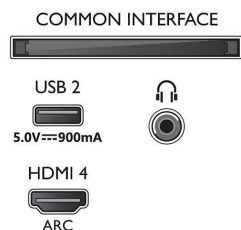

Procesor

- Výkon procesora: Štyri jadrá

Zvuk

- Výstupný výkon (RMS): 20 W
- Konfigurácia reproduktorov: 2 x reproduktor s úplným rozsahom a výkonom 10 W
- Zlepšenie kvality zvuku: Dolby Atmos, Čisté dialógy, Zvuk s umelou inteligenciou, Nočný režim, A.I. (umelá inteligencia) EQ, Zlepšenie basov Dolby, Vyrovnávanie hlasitosti Dolby, DTS Play-Fi,

Connections

Side

Bottom

LED Android TV s rozlíšením 4K UHD

3-stranná funkcia Ambilight TV Podpora hlavných formátov HDR, Technológia P5 Picture Engine – 120Hz, 126 cm (50") Android TV

Technické údaje

50PUS8897/12