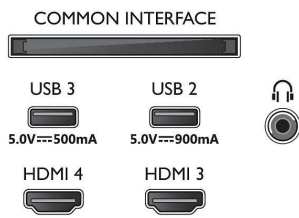

Tekniset tiedot

Ambilight

- Ambilight-ominaisuudet: Mukautuu seinän väriin, Lounge-tila, Pelitila, Ambilight Music, AmbiWakeup, AmbiSleep, Toimii Philipsin langattomien kodin kaiuttimien kanssa, Ambilight-käynnistysanimaatio
- Ambilight-versio: Uusi sukupolvi, kolmella sivulla

Kuva/näyttö

- Ruudun halkaisija (tuuma): 48 tuumaa
- Ruudun halkaisija (cm): 121 cm

- Näyttö: 4K Ultra HD OLED
- Näytön resoluutio: 3 840 x 2 160
- Natiivivirkistystaajuus: 120 Hz
- Kuvateknikka: P5 AI Perfect -kuvajärjestelmä
- Kuvanparannus: Perfect Natural Motion, Micro Dimming Perfect, Wide Color Gamut 99 % DCI/P3, Dolby Vision, HLG (Hybrid Log Gamma), A.I. PQ-tila, CalMAN-valmius, IMAX Enhanced -tila, HDR10+ Adaptive, Ohjaajatila

Näytön tulotarkkuus

- Tarkkuus – virkistystaajuus: 576p – 50 Hz, 640x480 – 60 Hz, 720p – 50 Hz, 60 Hz, 1920x1080p – 24 Hz, 25 Hz, 30 Hz, 50 Hz, , 60 Hz, 100 Hz, 120 Hz., 2560x1440 – 60 Hz, 120 Hz, 3840x2160p – 24 Hz, 25 Hz, 30 Hz, 50 Hz, , 60 Hz, 100 Hz, 120 Hz.

Viritin/vastaanotto/signaalinsiirto

- Digitaalitelevisio: DVB-T/T2/T2-HD/C/S/S2
- TV-ohjelmaopas*: 8 päivän elektroninen

Connections

Side