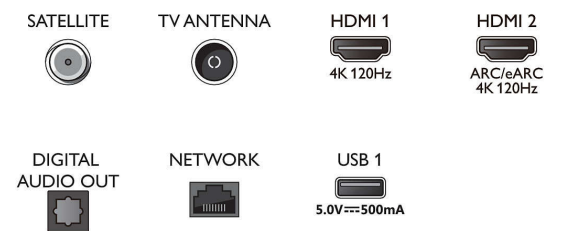

Viritin/vastaanotto/signaalinsiirto

- Digitaalitelevisio: DVB-T/T2/T2-HD/C/S/S2
- TV-ohjelmaopas*: 8 päivän elektroninen

Connections

Side

Bottom

Tekniset tiedot

- ohjelmaopas
- Signaaliivoimakkuuden ilmainen
- Teksti-tv: 1000 sivun Hyperteksti-tv
- HEVC-tuki