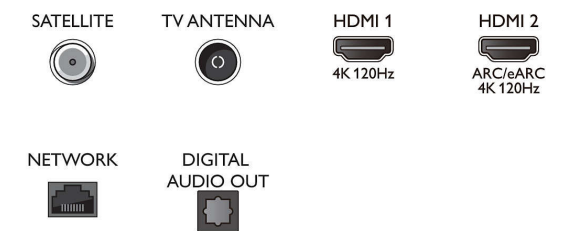

Tuner/réception/transmission

- TV numérique: DVB-T/T2/T2-HD/C/S/S2
- Guide des programmes de télévision*: Guide

Connections

Side

Bottom

Téléviseur 4K Ambilight

Téléviseur Ambilight 106 cm (42") Moteur P5 AI Perfect Picture Engine, Son Dolby Atmos, Google TV™

Caractéristiques

- électronique de programmes 8 j.
- Indication de l'intensité du signal
- Télétexte: Hypertexte 1 000 pages
- Compatible HEVC

Android TV

- Système d'exploitation: Google TV™
- Applications intégrées: Google Play Films*, Google Search, YouTube, Netflix, Apple TV, BBC iPlayer, Amazon Prime Video, Disney+, Application Fitness, YouTube Music
- Taille de la mémoire (flash): 16 Go*
- Cloud de gaming: GeForce NOW