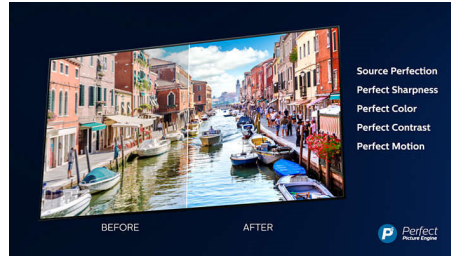

P5 Perfect Picture Engine

Philips P5 Perfect Picture Engine ger en bild som är lika briljant som innehållet på TV:n. Detaljerna har mer djup. Du får livfulla färger och hudtonerna blir mer naturliga. Kontrasten är så tydlig att du känner alla detaljer. Rörelser blir dessutom så jämna att du aldrig tappar bort bollen, hur snabbt spelet än är.

Ultra HD Premium

Ultra HD Premium-certifieringen för din Philips OLED-TV är ett löfte om otroligt verklighetstrogen bild i 4K UHD för det innehåll du älskar. Du kommer att förbluffas av hur ljusstyrkan och kontrasten förbättras och av färgomfånget som låser upp miljontals subtila nyanser. HDR-innehållet du ser på blir mer verklighetstroget med realistiskt djup och detaljrikedom.