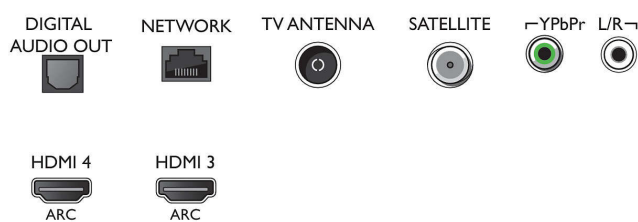

Specifikationer

Ambilight

- Funktioner för Ambilight: Inbyggd Ambilight + hue, Ambilight Music, Spelläge, Går att anpassa till väggens färg, Loungeläge
- Ambilight-version: Tresidig

Bild/visning

- Bildförhållande: 16:9
- Diagonal skärmstorlek (tum): 65 tum
- Diagonal skärmstorlek (metrisk): 164 cm
- Display: OLED med 4K Ultra HD
- Bildförbättring: Ultra Resolution, Micro Dimming

- Perfect, 4100 PPI, HDR Perfect
- Skärmapplösning: 3840 x 2160
- Bildmotor: P5 Perfect Picture Engine

Bildskärmsupplösningar som stöds

- Datoringångar på alla HDMI-ingångar: Upp till 4K UHD, 3840 x 2160, vid 60 Hz
- Videoringångar på alla HDMI-ingångar: Upp till 4K UHD, 3840 x 2160, vid 60 Hz
- Datoringångar på HDMI1/2: Stöd för HDR, HDR10/HLG
- Videoringångar på HDMI1/2: Stöd för HDR,

HDR10/HLG

Mottagare/mottagning/sändning

- Digital-TV: DVB-T/T2/T2-HD/C/S/S2
- Videouppspelning: NTSC, PAL, Secam
- MPEG-stöd: MPEG2, MPEG4
- TV-programguide*: 8-dagars elektronisk programguide
- Signalstyrkeindikering
- Text-TV: 1000 sidor hypertext
- HEVC-stöd

Connections

Side

Bottom