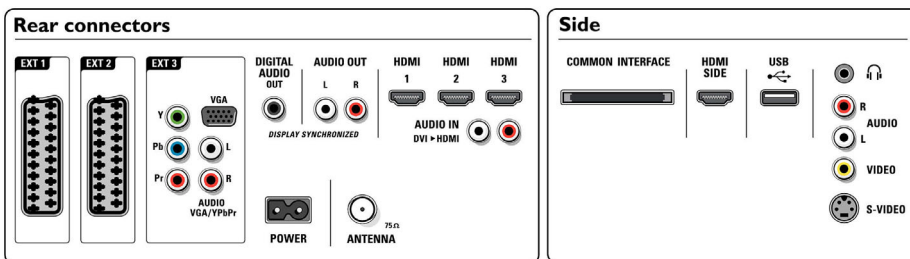

Multimedia-toepassingen

- Multimedia-aansluitingen: USB
- Afspeelformaat: MP3, Diapresentatiebestanden (.alb), JPEG-afbeeldingen, MPEG1, MPEG2

Comfort

- Kinderbeveiliging: Kinderslot + Oudercontrole
- Gemakkelijk te installeren: Automatische programmanamen, Automatische zenderinstelling, Automatisch tuningsysteem (ATS), Automatisch opslaan, Fijnafstemming, PLL digitaal afstemmen, Plug & Play
- Gebruiksgemak: 4 favoriete lijsten, Automatische volumeregelaar (AVL), Delta Volume per voorkeurzender, Grafische gebruikersinterface, Weergave op het scherm, Programmalijst, Instellingenwizard, Zijbediening
- Aanpassingen van beeldformaat: 4:3, Auto Format,

- Filmformaat 14:9, Filmformaat 16:9, Verschuiving ondertitel en koptekst, Superzoom, Breedbeeld, ongeschaald (1080p dot by dot)
- Multimedia: Digital Media Reader (browser), USB autobreak-in
- Elektronische programmagids: Nu + Straks EPG, Elektronische programmagids voor 8 dagen
- Afstandsbediening: TV
- Type afstandsbediening: RC2143605
- Teletekst: 1200 pagina's Hypertext
- Firmware-upgrade mogelijk: Auto-upgradewizard voor firmware, Firmware te upgraden via USB
- Picture in Picture: Text Dual Screen
- Teletekstverbeteringen: Habit Watch, Programma-informatieregel
- Intelligente modus: Game, Film, Persoonlijk, Energiezuinig, Standaard, Levendig

Luidsprekers

- Ingebouwde luidsprekers: 2

Specificaties

Connectiviteit

- EasyLink (HDMI-CEC): Afspelen met één druk op de knop, Audiobediening, Stand-by
- Aansluitingen aan de voor- en zijkant: HDMI v1.3, S-Video in, CVBS in, Audio L/R in, Hoofdtelefoonuitgang, USB
- Ext. 1 scart: Audio L/R, CVBS in, RGB
- Ext. 2 scart: Audio L/R, CVBS in, RGB
- Andere aansluitingen: Analoge audio-uitgang links/rechts, S/PDIF-uitgang (coaxiaal), Common Interface
- Ext. 3: YPbPr, Audio L/R in, VGA PC-in
- Ext. 4: HDMI v1.3
- Ext. 5: HDMI v1.3
- Ext. 6: HDMI v1.3