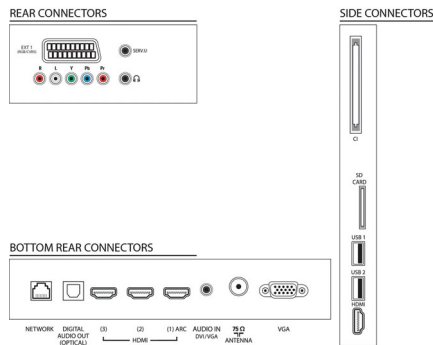

Multimediatoepassingen

- Videoweergaveformaten: Ondersteunde codecs; Containers: AVI, MKV, H264/MPEG-4 AVC, MPEG-1, MPEG-2, MPEG-4, WMV9/VC1
- Muziekweergaveformaten: AAC, MP3, WMA (versie 2 tot versie 9.2)
- Beeldweergaveformaten: JPEG
- Net TV: Inclusief

Comfort

- Gemakkelijk te installeren: Automatische detectie van Philips-apparaten, Zenderinstallatiewizard, Apparaataansluitwizzard, Netwerkinstallatiewizard, Instellingenwizzard
- Gebruiksgemak: Home-knop, Gebruikershandleiding op scherm, Knoppen met aanraakbediening
- PC-netwerkaansluiting: DLNA 1.5-gecertificeerd
- Aanpassingen van beeldformaat: Automatisch opvullen, Automatisch zoomen, Filmformaat 16:9, Superzoom, Niet geschaald, Breedbeeld
- Elektronische programmagids: Elektronische programmagids voor 8 dagen*
- Signaalsterkte-indicator
- Teletekst: 1200 pagina's Hypertext
- Firmware-upgrade mogelijk: Auto-upgradewizard voor firmware, Firmware te upgraden via USB, Onlinefirmware-upgrade

Geluid

- Uitgangsvermogen (RMS): 28 W (2 x 14 W)
- Geluidsverbetering: Automatische volumeregelaar, Kristalhelder geluid, Incredible Surround, Treble-en basregeling

Specificaties

Connectiviteit

- Aantal HDMI-aansluitingen: 4
- HDMI-functies: Audio Return Channel
- Aantal componentingangen (YPbPr): 1
- EasyLink (HDMI-CEC): Passthrough van afstandsbedieningen, Audiobediening, Stand-by, Via Plug & Play toevoegen aan beginscherm, Automatische aanpassing van de positie van ondertiteling (Philips), Pixel Plus Link (Philips), Afspelen met één druk op de knop
- Aantal scart-aansluitingen (RGB/CVBS): 1
- Aantal USB-aansluitingen: 2
- Draadloze verbinding: Geschikt voor draadloos LAN
- Andere aansluitingen: IEC75-antenne, Common Interface Plus (CI+), Ethernet-LAN RJ-45, SD-kaartsleuf (beeldopslag), Digitale audio-uitgang (optisch), PC-in VGA + audio L/R-in, Hoofdtelefoonuitgang, Serviceaansluiting