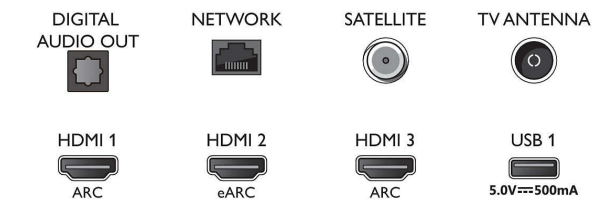

LED Android TV s rozlíšením 4K UHD

109 cm (58") 3-stranný Ambilight TV Podpora hlavných formátov HDR, Technológia P5 Perfect Picture Engine, 146 cm (58") Android TV

Technické údaje

Ambilight

- Ambilight - vlastnosti: Zabudovaný systém Ambilight+hue, Hudba Ambilight, Herný režim, Prispôsobujúce sa farbe steny, Režim Lounge, AmbiWakeUp, AmbiSleep, Bezdrôtové domáce reproduktory Philips
- Verzia Ambilight: 3-stranný

Obraz/Displej

- Pomer strán: 16:9
- Diagonálny rozmer obrazovky (v palcoch): 58 palec
- Diagonálny rozmer obrazovky (metrický): 146 cm
- Displej: 4K Ultra HD LED
- Rozlíšenie panela: 3840 x 2160
- Obrazový engine: Technológia P5 Perfect Picture Engine
- Dokonalejšie zobrazenie: Ultra vysoké rozlíšenie, HDR10+, Dolby Vision, Micro Dimming Pro, Správa farieb ISF
- Diagonálny rozmer obrazovky (v palcoch): 58 palcov

Podporované rozlíšenie displeja

- Vstupy z počítača cez všetky konektory HDMI: Podporované HDR, HDR10/ HLG, až 4K UHD

3840 x 2160 pri 60 Hz, Podporované HDR, HDR10+/HLG

- Obrazové vstupy cez všetky konektory HDMI: až 4K UHD 3840 x 2160 pri 60 Hz, HDR podpora, HDR10/HLG (Hybrid Log Gamma), HDR10+/Dolby Vision

Tuner/Prijem/Vysielanie

- Digitálna TV: DVB-T/T2/T2-HD/C/S/S2
- Prehrávanie videa: PAL, SECAM
- Podpora MPEG: MPEG2, MPEG4
- Sprievodca TV programom*: 8-dňový elektr. sprievodca programom
- Indikátor sily signálu
- Teletext: 1 000-stránkový Hypertext
- Podpora HEVC

Android TV

- OS: Android TV™ 10 (Q)
- Predinštalované aplikácie: Filmy Google Play*, Hudba Google Play*, Google Search, YouTube, Netflix, Okamžité video Amazon, BBC iplayer, Amazon Prime Video, Disney+, Aplikácia Fitness, Spotify
- Veľkosť pamäte (flash): 16 GB*

58PUS8556/12

Funkcie Smart TV