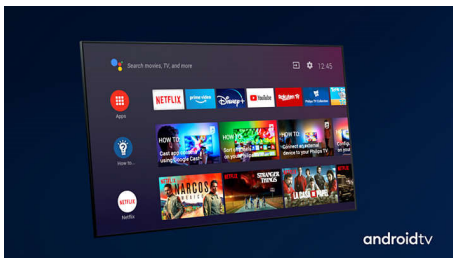

Android TV

Vďaka systému Android TV od spoločnosti Philips sa dostanete k obsahu, ku ktorému chcete, kedy len chcete. Môžete si prispôbiť domovskú obrazovku, aby zobrazovala vaše obľúbené aplikácie, a tým si zjednodušiť

spustenie streamovania filmov a seriálov, ktoré milujete. Alebo pokračovanie na mieste, kde ste prestali.