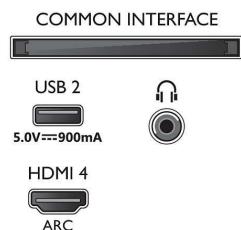

Android TV

- OS: Android TV™ 10 (Q)
- Predinštalované aplikácie: Filmy Google Play*, Hudba Google Play*, Google Search, YouTube, Netflix, Okamžité video Amazon, BBC iplayer, Amazon Prime Video, Disney+, Aplikácia Fitness, Spotify
- Veľkosť pamäte (flash): 16 GB*

58PUS8556/12

Funkcie Smart TV

- Interakcia s používateľom: SimplyShare
- Interaktívny TV: HbbTV
- Program: Pozastavenie TV, Nahrávanie na zariadenie USB*
- Jednoduchá inštalácia: Automatická detekcia zariadení Philips, Sprievodca pripojením zariadenia, Sprievodca inštaláciou siete, Sprievodca nastavením
- Jednoduché používanie: Tlačidlo ponuky Smart s jedným stlačením, Používateľská príručka na obrazovke
- Aktualizovateľný firmware: Sprievodca automatickou aktualizáciou firmvéru, Firmvér aktualizovateľný cez USB, Firmvér aktualizovateľný online, Sťahovanie firmvéru v pozadí
- Prispôbenia formátu obrazovky: Základné – Na celú obrazovku, Prispôbiť obrazovke, Pokročilé – Posun, Približovanie, rozťahnutie, Širokohlý obraz
- Diaľkové ovládanie: s hlasovou funkciou
- Hlasový asistent*: Vstavaný Asistent Google, Diaľkové ovládanie s mikrofónom, Funguje s Alexa

Multimediálne aplikácie

- Formáty prehrávania videa: Kontajnery: AVI, MKV,

Connections

Side