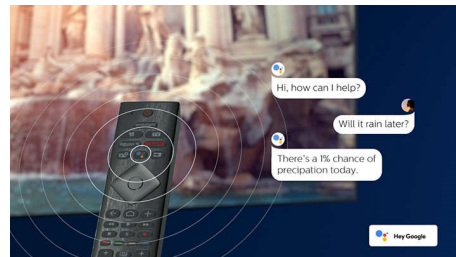

Hlasové ovládanie za pomoci umelej inteligencie

Stlačte tlačidlo na ovládači a komunikujte s asistentom Google. Hlasom ovládajte televíziu alebo iné domáce zariadenia podporujúce asistenta Google. Alebo ovládajte televíziu pomocou zariadení s podporou asistenta Alexa.

Diaľkové ovládanie s klávesnicou QWERTY

Diaľkové ovládanie k vášmu televízoru má na spodnej časti integrovanú úplnú klávesnicu QWERTY, vďaka čomu je zadávanie textu oveľa rýchlejšie. Zadávanie hesiel do účtov streamovacích služieb, vyhľadávanie obsahu a zadávanie webových adries ešte nikdy nebolo jednoduchšie.

Dolby Vision-Atmos

androidtv