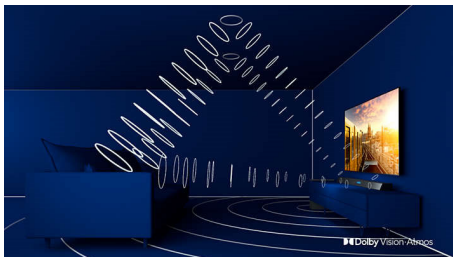

Dolby Vision + Dolby Atmos

Podpora pre špičkový zvuk a video formáty Dolby znamená, že HDR obsah, ktorý sledujete, bude vyzerat' a znieť úžasne. Užijete si obraz, ktorý odzrkadľuje ciele režiséra, a zažijete priesračný zvuk s hĺbkou, ktorý naplní miestnosť.