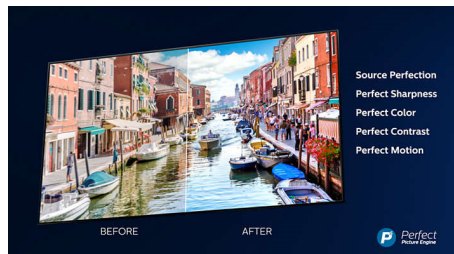

Technológia Philips P5 Picture Engine

Technológia P5 Engine od spoločnosti Philips poskytuje taký skvelý obraz, ako obsah, ktorý milujete. Details majú zreteľne väčšiu hĺbku. Farby sú jasné a odtiene pleti vyzerajú prirodzene. Kontrast je taký ostrý, že precítite každý detail. Pohyb je dokonale plynulý.