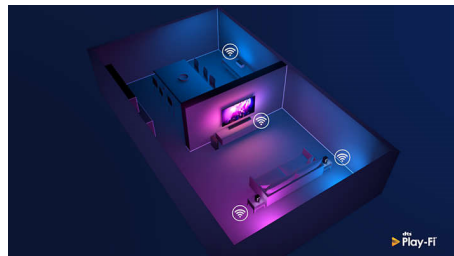

### Kompatibilné so systémom DTS Play-Fi

S funkciou DTS Play-Fi na vašom televízore Philips sa môžete pripojiť na kompatibilné

58PUS8556/12

reproduktory v ktorejkoľvek miestnosti. Máte v kuchyni bezdrôtové reproduktory? Počúvajte film počas prípravy občerstvenia alebo si nenechajte ujsť športový komentár, kým odbehnete pre nápoje.