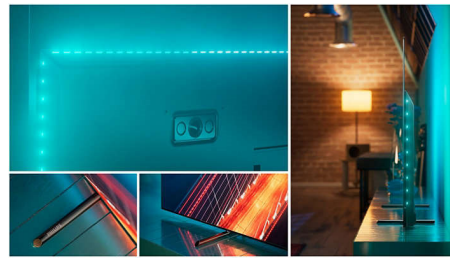

Vrhunski dizajn

Zaslon koji izgleda gotovo bez okvira kao da lebdi na tankim nogarima kromirane završne obrade nalik satenu, što ovom televizoru daje pravi osjećaj stila. Naša ambalaža sastoji se od recikliranog kartona s FSC certifikatom, a naši su materijali tiskani na recikliranom papiru.