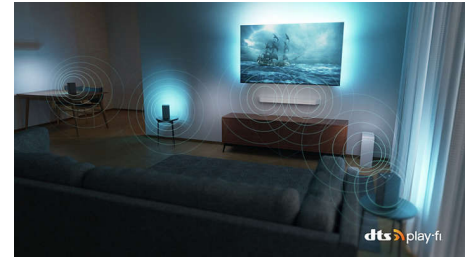

DTS Play-Fi

Dobit ćete odličan, jasan televizijski zvuk odmah po raspakiravanju. Ako želite više, bežični kućni sustav tvrtke Philips koji ima DTS Play-Fi omogućuje vam povezivanje s kompatibilnim soundbar zvučnicima i bežičnim zvučnicima u kući u roku od nekoliko sekundi. Možete čak i kreirati sustav kućnog kina sa surround zvukom s televizorom kao središnjim zvučnikom.