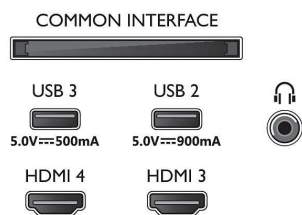

4K Ambilight TV

Ambilight TV od 121 cm (48") P5 AI perfect picture engine, Dolby Atmos zvuk, Google TV™

48OLED718/12

Specifikacije

Ambilight

- Ambilight značajke: Mogućnost prilagodbe boji zida, Način rada sa svjetlom za opuštanje, Način rada za igre, Ambilight Music, AmbiWakeup, AmbiSleep, radi s Philips Wireless Home Speakers, Početna Ambilight animacija
- Ambilight verzija: s 3 strane

Slika/Prikaz

- Dijagonala zaslona (u cm): 121 cm
- Zaslona: 4K Ultra HD OLED

- Rezolucija zaslona: 3840 x 2160
- Izvorna brzina osvježavanja: 120 Hz
- Program za obradu slike: P5 AI Perfect Picture Engine
- Napredne značajke slike: Širok spektar boja od 97 % DCI/P3, Perfect Natural Motion, Micro Dimming Perfect, Dolby Vision, A.I. PQ način rada, Podrška za CalMAN, HDR10+ adapter, Producent, HLG (Hybrid Log Gamma)
- Veličina dijagonale zaslona (inči): 48"

Rezolucija zaslona

- Rezolucija – brzina osvježavanja: 576p – 50 Hz, 640 x 480 – 60 Hz, 720p – 50 Hz, 60 Hz, 1920 x 1080p – 24 Hz, 25 Hz, 30 Hz, 50 Hz, , 60 Hz, 100 Hz, 120 Hz., 2560 x 1440 – 60 Hz, 120 Hz, 3840 x 2160p – 24 Hz, 25 Hz, 30 Hz, 50 Hz, , 60 Hz, 100 Hz, 120 Hz.

Tuner / Prijem / Prijenos

- Digitalni televizor: DVB-T/T2/T2-HD/C/S/S2
- Vodič kroz programe*: Elektronički vodič kroz programe za 8 dana

Connections

Side