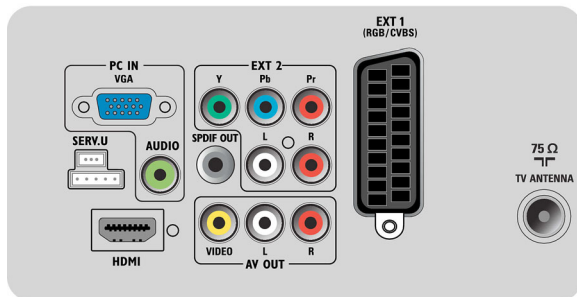

- PLL digital søking, Plug-and-Play

- Enkel i bruk: Automatisk volumutjevning, Grafisk brukergrensesnitt, Visning på skjermen, Innstillingsassistentveiviser, Sidekontroll
- Klokke: Sleep Timer, Vekkerklokke, Vekkerklokke-innstilling
- Tilkoblingsforbedring: Easy link
- Skjermformatjusteringer: 4:3, Autoformat, Movie expand 14:9, Movie expand 16:9, Tekstingszoom, Superzoom, Widescreen
- Elektronisk programguide: Now + Next EPG, 8-dagers elektronisk programguide*
- Fjernkontroll: TV
- Fjernkontrolltype: RCPF02E09B
- Tekst-tv: 1000-siders hypertekst
- Bilde i bilde: Bilde i grafikk, Dobbel tekstskjerm
- Tekst-TV-forbedringer: Rask tekst, Programinformasjonslinje
- Smart modus: Spill, Film, Personlig, Energibesparende, Standard, Levende

Lyd

- Utgangseffekt (RMS): 2 x 5 W
- Lydsystem: Nicam-stereo
- Lydforbedring: Automatisk volumutjevning,

Rear connectors

Side

Spesifikasjoner

Incredible Surround, Smart Sound

Tilkoblingsmuligheter

- Lydutgang – digital: Koaksial (cinch)
- Antall Scart-kontakter: 1
- EasyLink (HDMI-CEC): Ettrykks avspilling, Systeminfo (menyspråk), EasyLink, Fjernkontroll-gjennomstrømming, Systemlydkontroll, System-standby
- Front-/sidetilkoblinger: HDMI v 1.3, S-video inn, CVBS inn, Audio v/h inn, Hodetelefonutgang, USB 2.0
- Ext 1 Scart: Audio v/h, CVBS inn, RGB
- HDMI 1: HDMI v 1.3
- Andre tilkoblinger: Komposittvideo (CVBS) ut, Monitor ut, L/R (Cinch), PC inn VGA + lyd v/h inn, S/PDIF ut (koaksial), Felles grensesnitt
- Ext 2: YPbPr-inngang