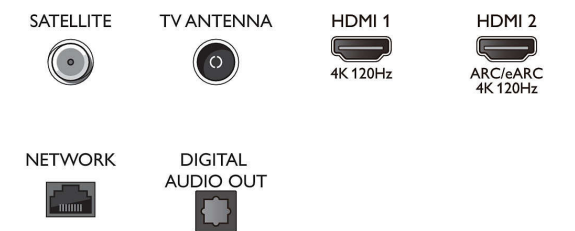

Sintonizador/receção/transmissão

- Televisão Digital: DVB-T/T2/T2-HD/C/S/S2
- Guia de programação*: Guia de programação eletrónico, 8 dias

Connections

Side

Bottom

Especificações

- Indicação da força do sinal
- Teletexto: 1000 páginas de Hipertexto
- Suporte de HEVC