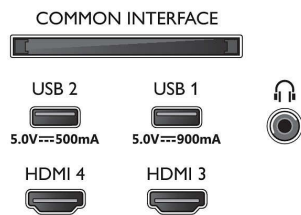

Televisor 4K com Ambilight

Televisor Ambilight de 106 cm (42") P5 AI perfect picture engine, Som Dolby Atmos, Google TV™

42OLED808/12

Especificações

Ambilight

- Funcionalidades Ambilight: Adaptável à cor da parede, Modo Lounge light, Modo de jogo, Ambilight música, AmbiWakeup, AmbiSleep, funciona com altifalantes sem fios em casa Philips, Animação de arranque do Ambilight
- Versão da Ambilight: em 3 lados de próxima geração

2 colunas frequências médias e altas 10 W, subwoofer 30 W

- Tamanho do ecrã na diagonal (pol.): 42 polegada

- Tamanho do ecrã na diagonal (métrico): 106 cm
- Visor: OLED 4K Ultra HD
- Resolução do painel: 3840 x 2160
- Taxa de atualização nativa: 120 Hz
- Motor de imagem: P5 AI Perfect Picture Engine
- Melhoramento de imagem: Perfect Natural Motion, Micro Dimming Perfect, Vasta gama cromática 99% DCI/P3, Dolby Vision, HLG (Hybrid Log Gamma), Modo IA PQ, Pronto para CalMAN, Modo IMAX Enhanced, HDR10+ adaptável, Modo de cineasta

Resolução de entrada do ecrã

- Resolução – Taxa de atualização: 576p – 50 Hz, 640 x 480 – 60 Hz, 720p – 50 Hz, 60 Hz, 1920 x 1080p - 24 Hz, 25 Hz, 30 Hz, 50 Hz, , 60 Hz, 100 Hz, 120 Hz., 2560 x 1440 - 60 Hz, 120 Hz, 3840 x 2160p - 24 Hz, 25 Hz, 30 Hz, 50 Hz, , 60 Hz, 100 Hz, 120 Hz.

Sintonizador/receção/transmissão

- Televisão Digital: DVB-T/T2/T2-HD/C/S/S2
- Guia de programação*: Guia de programação eletrónico, 8 dias

Connections

Side