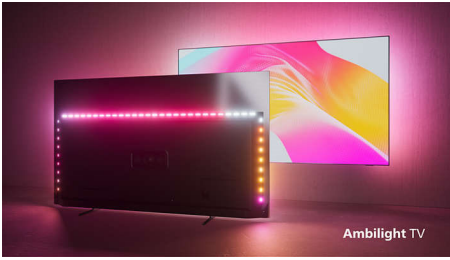

Philips OLED
Televisor 4K com
Ambilight

Televisor Ambilight de 106 cm
(42")

P5 AI perfect picture engine
Som Dolby Atmos
Google TV™

42OLED808

Deslumbrante. Em todos os sentidos.

Televisor 4K com Ambilight

Desde filmes a programas de televisão, a imagem realista e o som encorpado deste televisor OLED combinam-se com a aura de luz envolvente do Ambilight para lhe proporcionar uma experiência excepcional. A estrutura em metal escuro e o design sem moldura conferem um toque de elegância.

PHILIPS

Televisor 4K com Ambilight
Televisor Ambilight de 106 cm (42") P5 AI perfect picture engine, Som Dolby Atmos, Google TV™

Destaques

Ambilight de próxima geração

Com o Ambilight de próxima geração, os LED na parte de trás do ecrã envolvem-no numa aura de luz colorida mais detalhada, melhor definida e mais sincronizada com a ação do que nunca! Além disso, pode dar vida a um ecrã vazio com a coleção de imagens e vídeos Aurora, que proporciona um aspeto visual fantástico com o Ambilight.