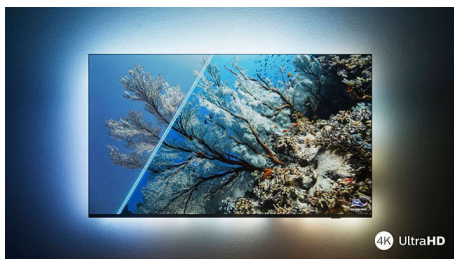

Изключително ясна картина

Без значение какво гледате, този 4K LED Ambilight телевизор ви дава ярка, ултраясна картина с ярки цветове. Телевизорът е съвместим с всички основни HDR формати, така че ще виждате повече детайли дори в тъмни и ярки области, когато предавате поточно HDR съдържание.