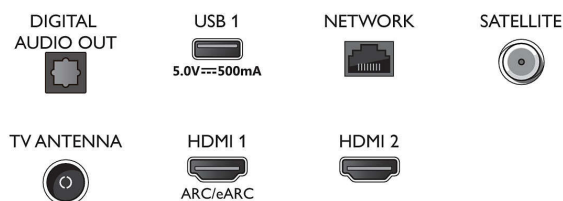

4K Ambilight TV

Телевизор Ambilight 108 см (43") Поддържа основни HDR формати, Звук от Dolby Atmos, Смарт телевизори Philips

43PUS8108/12

Спецификации

Ambilight

- Функции на Ambilight: Адаптиране към цвета на стената, Режим "фоайе", Режим игра, Музика с Ambilight, AmbiSleep, Вграден Ambilight
- Версия на Ambilight: 3-странен

Картина/дисплей

- Размер на екрана по диагонал (инчове): 43 инч
- Размер на екрана по диагонал (метрична с-ма): 108 см
- Дисплей: 4K Ultra HD LED
- Разделителна способност на екрана: 3840 x 2160

- Скорост на обновяване: 60 Hz
- Видеопроцесор: Pixel Precise Ultra HD
- Подобрение на картината: HDR10, HLG (Hybrid Log Gamma), Съвместим с HDR10+, Dolby Vision

Разделителна способност на дисплея

- Разделителна способност – Скорост на обновяване: 576p – 50 Hz, 640 x 480 – 60 Hz, 720p-50 Hz, 60 Hz, 1920 x 1080p – 24 Hz, 25 Hz, 30 Hz, , 50 Hz, 60 Hz, 2560 x 1440 – 60Hz, 3840 x 2160p – 24 Hz, 25 Hz, 30 Hz, , 50 Hz, 60 Hz

Тuner / Приемане / Предаване

- Цифров телевизор: DVB-T/T2/T2-HD/C/S/S2
- Телевизионен справочник на програмите*: Електронен справочник на програмите за 8 дни
- Индикатор за силата на сигнала
- Телетекст: 1000 страници Нуретекст
- HEVC поддръжка

Smart TV

- ОС: Смарт телевизор с подобрена операционна система

Connections

Side

Bottom