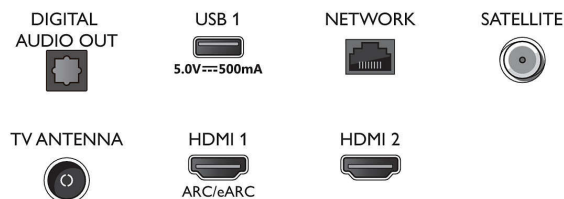

Smart TV

- ОС: Смарт телевизор с подобрена

Connections

Side

Bottom

4K Ambilight TV

Телевизор Ambilight 108 см (43") Поддържа основни HDR формати, Звук от Dolby Atmos, Смарт телевизори Philips

43PUS8108/12