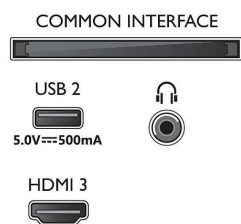

4K Ambilight TV

Телевизор Ambilight 108 см (43") Поддържа основни HDR формати, Звук от Dolby Atmos, Смарт телевизори Philips

43PUS8108/12

Спецификации

Ambilight

- Функции на Ambilight: Адаптиране към цвета на стената, Режим "фоайе", Режим игра, Музика с Ambilight, AmbiSleep, Вграден Ambilight
- Версия на Ambilight: 3-странен

Картина/дисплей

- Размер на екрана по диагонал (инчове): 43 инч
- Размер на екрана по диагонал (метрична с-ма): 108 см
- Дисплей: 4K Ultra HD LED
- Разделителна способност на екрана: 3840 x 2160

- Скорост на обновяване: 60 Hz
- Видеопроцесор: Pixel Precise Ultra HD
- Подобрение на картината: HDR10, HLG (Hybrid Log Gamma), Съвместим с HDR10+, Dolby Vision

Разделителна способност на дисплея

- Разделителна способност – Скорост на обновяване: 576p – 50 Hz, 640 x 480 – 60 Hz, 720p-50 Hz, 60 Hz, 1920 x 1080p – 24 Hz, 25 Hz, 30 Hz, , 50 Hz, 60 Hz, 2560 x 1440 – 60Hz, 3840 x 2160p – 24 Hz, 25 Hz, 30 Hz, , 50 Hz, 60 Hz

Тuner / Приемане / Предаване

- Цифров телевизор: DVB-T/T2/T2-HD/C/S/S2
- Телевизионен справочник на програмите*: Електронен справочник на програмите за 8 дни
- Индикатор за силата на сигнала
- Телетекст: 1000 страници Нуретекст
- HEVC поддръжка

Smart TV

- ОС: Смарт телевизор с подобрена операционна система

Connections

Side