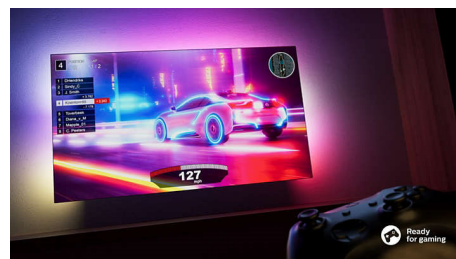

Подходящ за играене на игри.

HDMI 2.1 ви позволява да извлечете най-доброто от конзолата си с бърз геймплей и плавна графика. Поддържа се VRR, а настройката за ниско забавяне се активира автоматично, когато включите конзолата си. Режимът за игра на Ambilight прави тръпката по-голяма.