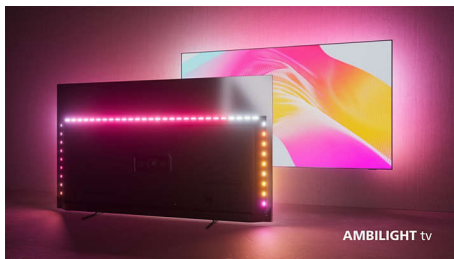

- Потопете се в това, което обичате. Ambilight TV.
- Изключително ясна картина. Живи цветове.
- Кинематографична визия и звук. Dolby Vision и Dolby Atmos.

PHILIPS

4K Ambilight TV

Телевизор Ambilight 108 см (43") Поддържа основни HDR формати, Звук от Dolby Atmos, Смарт телевизори Philips

Акценти

Ambilight TV

Телевизорите Ambilight са единствените телевизори с LED светлини зад екрана, които реагират на това, което гледате, потапяйки ви в ореол от цветна светлина. Той променя всичко: вашият телевизор изглежда по-голям и ще бъдете по-увлечени в любимите си предавания, филми и игри.