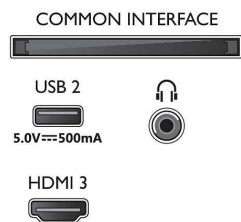

Smart TV

- ОС: Смарт телевизор с подобрена

Connections

Side

Bottom

4K Ambilight TV

Телевизор Ambilight 108 см (43") Поддържа основни HDR формати, Звук от Dolby Atmos, Смарт телевизори Philips

43PUS8108/12