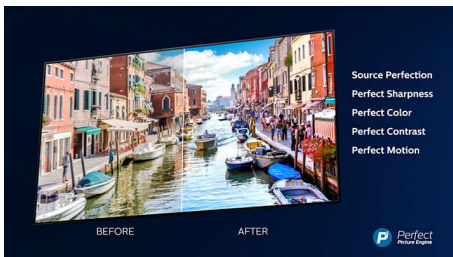

Tehnologija P5 Perfect Picture

Philipsova tehnologija P5 Perfect Picture zagotavlja sliko, ki je tako briljantna kot vaša priljubljena vsebina. Podrobnosti so opazno poglobljene. Barve so živahne, kožni odtenki imajo naravni videz. Kontrast je tako oster, da boste čutili vsako podrobnost. Gibanje pa je tako tekoče, da nikoli ne boste izgubili pogleda z žoge, ne glede na hitrost igre.

4K Ultra HD

Televizor Ultra HD predvaja sliko štirikrat višje ločljivosti kot običajni televizor Full HD in osvetli zaslon z več kot 8 milijoni slikovnih pik

in našo edinstveno tehnologijo za višanje kakovosti na izjemno visoko ločljivost. Zagotavlja boljšo sliko ne glede na izvirno vsebino, da lahko uživate v ostrejši sliki z izjemno globino, kontrastom, naravnim gibanjem in živahnimi podrobnostmi.