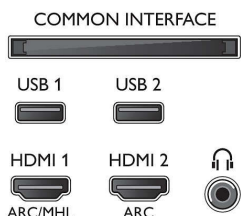

Povezljivost

- Število priključkov HDMI: 4
- Značilnosti tehnologije HDMI: 4K, Zvočni povratni kanal (ARC)
- Število komponentnih vhodov (YPbPr): 1
- EasyLink (HDMI-CEC): Prenos ukazov z daljinskega upravljalnika, Nadzor zvoka sistema, Preklop sistema v stanje pripravljenosti, Predvajanje z enim dotikom
- Število priključkov USB: 2
- Brežična povezava: Dvopasovni, Vgrajen Wi-Fi 802.11ac 2 x 2
- Ostali priključki: Standardni vmesnik plus (CI+), Digitalni avdio izhod (optični), Antena IEC75, Satelitski priključek, Ethernet-LAN RJ-45, Zvočni vhod L/D, Izhod za slušalke
- HDCP 2.2: Da za vse HDMI

Barva in površina

- Sprednja stran televizorja: Kovinsko srebrna

Dimenzije

- Širina izdelka: 1234,8 mm
- Višina izdelka: 713,1 mm
- Globina izdelka: 48,3 mm
- Teža izdelka: 20,1 kg
- Širina izdelka (s stojalom): 1234,8 mm
- Višina izdelka (s stojalom): 758,8 mm
- Globina izdelka (s stojalom): 251,5 mm
- Teža izdelka (s stojalom): 21,9 kg
- Širina škatle: 1360 mm
- Višina škatle: 860 mm
- Globina škatle: 160 mm
- Teža vključno z embalažo: 28,4 kg
- Združljiv s stenskim nosilcem: 300 x 200 mm
- Širina televizijskega stojala: 517,6 mm

Connections

Side

Bottom

Datum izdaje 2023-07-31

Različica: 10.0.1

EAN: 87 18863 01514 8

© 2023 Koninklijke Philips N.V.
Vse pravice pridržane.

Specifikacije se lahko spremenijo brez predhodnega obvestila. Blagovne znamke so v lasti podjetja Koninklijke Philips N.V. ali drugih lastnikov.