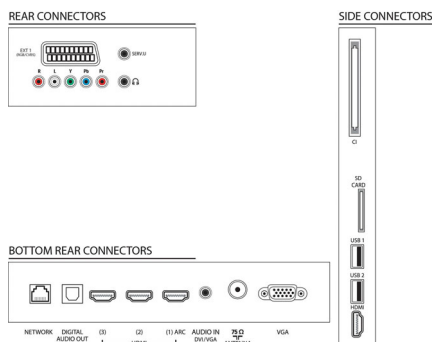

Napajanje

- Omrežno napajanje: 220–240 V AC, 50/60 Hz
- Temperatura okolja: 5 °C do 40 °C
- Poraba energije v stanju pripravljenosti: $\lt; \lt; 0,15 \text{ W}$
- Razred na energetski oznaki: B
- Moč na energetski oznaki EU: 47 W
- Funkcije varčevanja z energijo: Popoln izklop za porabo 0 W, Časovnik za samodejni izklop, Način Eco, Meni z okolju prijaznimi nastavitvami, Svetlobni senzor, Izklop slike (za radio)
- Poraba energije v izklopljenem stanju: $\lt; \lt; 0,01$
- Letna poraba energije: 69 kWh
- Vsebnost svinca: Da*

Dodatna oprema

- Priložena dodatna oprema: Napajalni kabel, Daljinski upravljalnik, 2 bateriji AAA, 2 x 3D-očala, 2 x vrečka s čistilno krpicco, Namizno stojalo, vodnik za hiter začetek, Brošura Marcom, Vodnik za zdravo uporabo v 3D, Brošura s pravnimi in varnostnimi informacijami, Garancijski list, CD s programsko opremo Wi-Fi MediaConnect
- Izbirna dodatna oprema: 3D-očala PTA416

Dimenzije

- Širina izdelka: 773,7 mm
- Višina izdelka: 513,7 mm
- Globina izdelka: 40,7 mm
- Teža izdelka: 12,4 kg
- Širina izdelka (s stojalom): 773,7 mm
- Višina izdelka (s stojalom): 513,7 mm
- Globina izdelka (s stojalom): 249,1 mm
- Teža izdelka (s stojalom): 18,1 kg
- Širina škatle: 954 mm
- Višina škatle: 618 mm
- Globina škatle: 265 mm
- Združljiv stenski nosilec: 200 x 200 mm

Datum izdaje 2023-07-31

Različica: 7.7.7

EAN: 87 12581 59329 2

© 2023 Koninklijke Philips N.V.
Vse pravice pridržane.

Specifikacije se lahko spremenijo brez predhodnega obvestila. Blagovne znamke so v lasti podjetja Koninklijke Philips N.V. ali drugih lastnikov.

www.philips.com

* Net TV: Obiščite www.philips.com/smarttv za ponudbo storitev v svoji državi.

* Wi-Fi Media Connect: na predvajanje videa lahko vplivata hitrost računalnika in pasovna širina brezžične povezave. Najmanjše in priporočene sistemske zahteve si oglejte na spletni strani www.philips.com/wifimediconnect. Vsebine je prikazana z nekajsekundno zapoznitvijo. Pojavijo se lahko majhne razlike med sliko in zvokom.

* Starši morajo biti pozorni na otroke, ko gledajo 3D-vsebine, in zagotoviti, da ne občutijo težav, ki so navedene zgoraj. Gledanje 3D-vsebin ni priporočljivo za otroke do 6. leta starosti, ker se njihov vid še ni povsem razvil.

* Televizor podpira sprejem DVB za nekodirane kanale. Določeni operaterji DVB mogoče niso podprti. Posodobljen seznam si lahko ogledate med pogostimi vprašanji na Philipsovi spletni strani za podporo. Nekateri operaterji zahtevajo modul za pogojni dostop in naročnino. Za več informacij se obrnite na operaterja.

* 8-dnevni elektronski programski vodnik (EPG); storitev ni na voljo v vseh državah

* Snemanje na USB samo za digitalne kanale, ki jih vključuje elektronski programski vodnik televizorja (možne so omejitve glede na državo in kanal), snemanje lahko omejuje zaščita proti kopiranju oddaj (CI+). Vzpostavljena mora biti internetna povezava.

* Poraba energije v kWh na leto za televizor, ki deluje 4 ure na dan 365 dni. Dejanska poraba energije je odvisna od uporabe televizorja.

* Ta televizor vsebuje svinec samo v določenih delih ali komponentah, kjer uporaba druge snovi ni mogoča v skladu z obstoječimi izjemami direktive RoHS.

* Podporo za tipkovnico in miško USB omogoča nadgradnja programske opreme