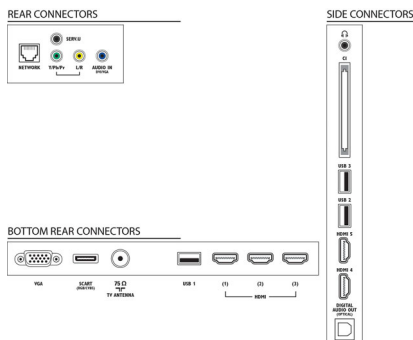

Napajanje

- Omrežno napajanje: 220–240 V AC, 50/60 Hz
- Temperatura okolja: 5 °C do 35 °C
- Poraba energije v stanju pripravljenosti: $\leq 0,15$

W

- Razred na energetski oznaki: A+
- Moč na energetski oznaki EU: 60 W
- Funkcije varčevanja z energijo: Časovnik za samodejni izklop, Način Eco, Svetlobni senzor, Izklop slike (za radio)
- Poraba energije v izklopljenem stanju: $\leq 0,01$
- Letna poraba energije: 83 kWh

Dodatna oprema

- Priložena dodatna oprema: Napajalni kabel, Daljinski upravljalnik, 2 bateriji AAA, Namizno vrtljivo stojalo, vodnik za hiter začetek, Brošura s pravnimi in varnostnimi informacijami, Napajalnik, Adapter za komponentni kabel, Hitri vodnik Smart TV, Garancijski list, 4 pasivna 3D-očala
- Izbirna dodatna oprema: 3D-očala PTA416, 3D-očala PTA426, Komplet 3D-očal PTA436 za igre

Dimenzije

- Širina izdelka: 1067,5 mm
- Višina izdelka: 646,6 mm
- Globina izdelka: 29,6 mm
- Teža izdelka: 15 kg
- Širina izdelka (s stojalom): 1067,5 mm
- Višina izdelka (s stojalom): 693 mm
- Globina izdelka (s stojalom): 243,5 mm
- Teža izdelka (s stojalom): 18,3 kg
- Širina škatle: 1150 mm
- Višina škatle: 780 mm
- Globina škatle: 130 mm
- Združljiv stenski nosilec: 400 x 400 mm

Datum izdaje 2023-07-31

Različica: 7.0.7

EAN: 87 12581 63008 9

© 2023 Koninklijke Philips N.V.
Vse pravice pridržane.

Specifikacije se lahko spremenijo brez predhodnega obvestila. Blagovne znamke so v lasti podjetja Koninklijke Philips N.V. ali drugih lastnikov.

www.philips.com

* Net TV: Obiščite www.philips.com/smarttv za ponudbo storitev v svoji državi.

* Snemanje na USB samo za digitalne kanale, ki jih vključuje elektronski programski vodnik televizorja (možne so omejitve glede na državo in kanal), snemanje lahko omejuje zaščita proti kopiranju oddaj (CI+). Vzpostavljena mora biti internetna povezava.

* Wi-Fi Smart Screen bo na voljo s posodobitvijo programske opreme jeseni 2012

* DivX Certified® za predvajanje videoposnetkov DivX® ločljivosti do HD 1080p, vključno z vrhunskimi vsebinami.

* Kamera Skype je naprodaj posebej

* Starši morajo biti pozorni na otroke, ko gledajo 3D-vsebine, in zagotoviti, da ne občutijo težav, ki so navedene zgoraj. Gledanje 3D-vsebin ni priporočljivo za otroke do 6. leta starosti, ker se njihov vid še ni povsem razvil.

* Televizor podpira sprejem DVB za nekodirane kanale. Določeni operaterji DVB mogoče niso podprti. Posodobljeni seznam si lahko ogledate med pogostimi vprašanji na Philipsovi spletni strani za podporo. Nekateri operaterji zahtevajo modul za pogojni dostop in naročnino. Za več informacij se obrnite na operaterja.

* Poraba energije v kWh na leto za televizor, ki deluje 4 ure na dan 365 dni. Dejanska poraba energije je odvisna od uporabe televizorja.

* 8-dnevni elektronski programski vodnik (EPG); storitev ni na voljo v vseh državah